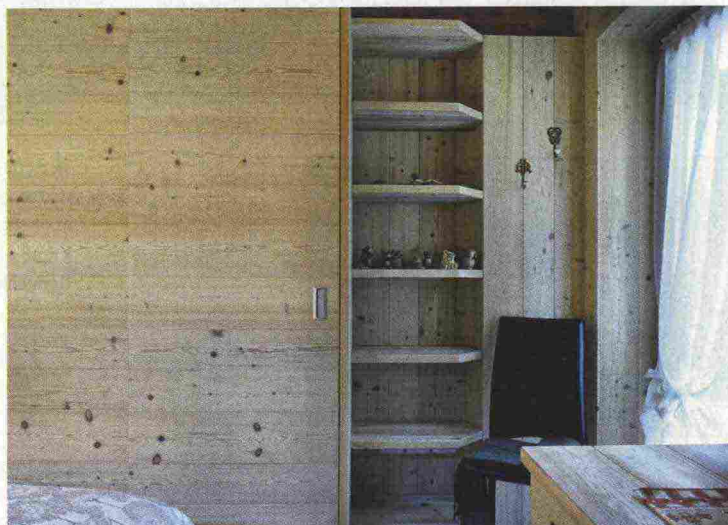

▲ Poker può essere realizzato interamente su misura in numerose possibilità compositive, colori e finiture, trasformandosi all'occorrenza anche in una interparete attrezzata. In foto, la versione laccata platino opaco, vano a giorno Ecowood Olmo scuro e interno nobilitato trama coloniale. L 278,3 x P 87,6 x H 229,5 cm. **Alf DaFrè**. [www.alfdafre.it](http://www.alfdafre.it)

▼ Il sistema Wireframe può essere pensato come elemento a parete o posizionato al centro della stanza, creando una permeabilità visiva tra gli spazi. È possibile creare infinite composizioni e alternare moduli a giorno a volumi contenitivi. Prezzo su richiesta. **Lualdi**. [www.lualdi.com](http://www.lualdi.com)

▲ Armadio con ante scorrevoli da L 280 x P 58 x H 210 cm. Anta laccata lucido e anta folding in finitura legno, spessore 40 mm. Ripiano centrale in legno e 4 aste appendiabiti. **TFT Home forniture** in vendita su **Privalia.it**

► Armadio realizzato interamente su misura composto da tre ante scorrevoli ed elemento terminale a giorno in larice invecchiato spazzolato. 6.280 euro. **Mobart Ben**. [www.artben.it](http://www.artben.it)