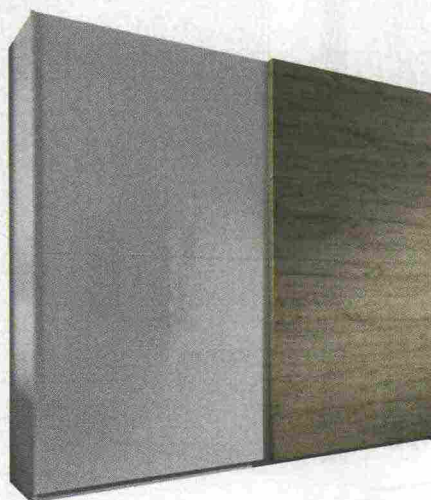

▲ Poker può essere realizzato interamente su misura in numerose possibilità compositive, colori e finiture, trasformandosi all'occorrenza anche in una interparete attrezzata. In foto, la versione laccata platino opaco, vano a giorno Ecowood Olmo scuro e interno nobilitato trama coloniale. L 278,3 x P 87,6 x H 229,5 cm. **Alf DaFrè**. [www.alfdafre.it](http://www.alfdafre.it)

▼ Il sistema Wireframe può essere pensato come elemento a parete o posizionato al centro della stanza, creando una permeabilità visiva tra gli spazi. È possibile creare infinite composizioni e alternare moduli a giorno a volumi contenitivi. Prezzo su richiesta. **Lualdi**. [www.lualdi.com](http://www.lualdi.com)

▲ Armadio con ante scorrevoli da L 280 x P 58 x H 210 cm. Anta laccata lucido e anta folding in finitura legno, spessore 40 mm. Ripiano centrale in legno e 4 aste appendiabiti. **TFT Home forniture** in vendita su **Privalia.it**

► Armadio realizzato interamente su misura composto da tre ante scorrevoli ed elemento terminale a giorno in larice invecchiato spazzolato. 6.280 euro. **Mobart Ben**. [www.artben.it](http://www.artben.it)