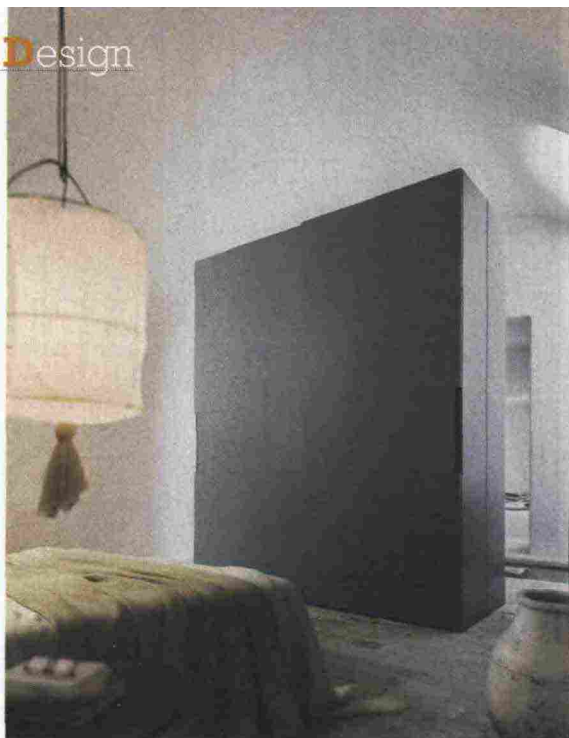

Design

10.759 euro

armadio 2.240 euro
poltrona da 1.993 euro
lampada da 475 euro
tappeto 3.381 euro + Iva
letto da 2.670 euro

Armadio Poker con ante scorrevoli laccate opache. Misure: L 227 x P 41,6 x H 255,1 cm. Design Enrico Cesana per Alf DaFrè. Linee sinuose per la **poltrona** Giulietta: il guscio in poliuretano schiumato poggia sulla struttura in metallo e legno. Arflex. L'**applique** Eden simula una foglia: la struttura in ferro è rivestita da un diffusore in lycra bianca che filtra la luce in maniera diffusa. Disponibile anche in versione plafoniera. Karman. In lana himalayana, interamente annodato a mano, il **tappeto** Oldie Berber tv red mint in fantasia geometrica. Misure: L 230 x H 300 cm. CC Tapis. **Letto** imbottito Big Hug, modellabile a piacimento. Il rivestimento è sfoderabile. Mogg.

5.513 euro

armadio da 900 euro
lampada 490 euro
letto da 3.095 euro
libreria da 308 euro + Iva
pouf 720 euro

Armadio Comby System con maniglia Laclip e anta Rime 22. Collezione Zalf Night Solution. Bilancella è una **lampada** da soffitto con diffusore in metacrilato e base in metallo. Tooy. Il **letto** Desdemone Soda Designer 03 ha una testiera avvolgente rivestita in poliuretano espanso. L 188 x P 237 x H 78/110 cm, oppure L 208 x P 237 x H 78/110 cm. Ligne Roset. È modulare la **libreria** Freebook, composta da cubi laccati, liberamente sovrapponibili. La composizione in foto misura 38 x 38 x H 115,20 cm. Fiori sgargianti sul **pouf** Sorrento della collezione Anemones 2016. Misure: Ø 80 x H 35 cm. Missoni Home.