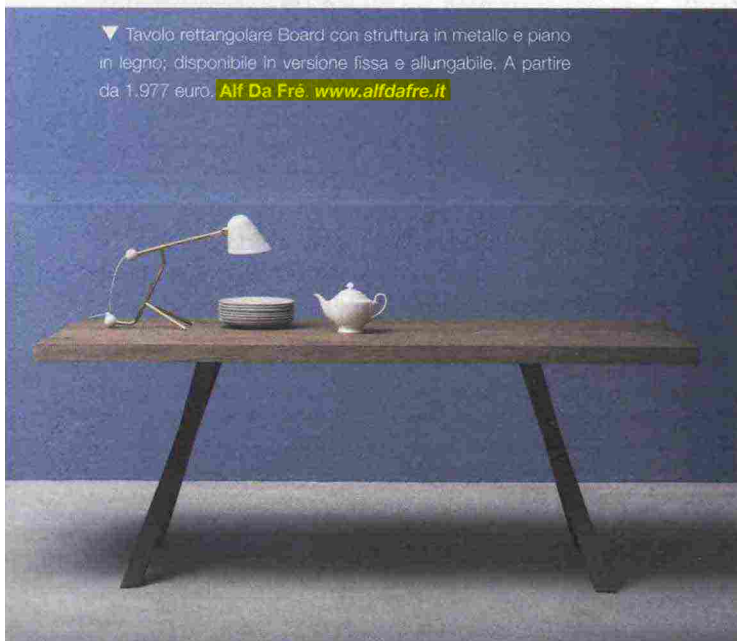

◀ Il modello Start-Time J. è caratterizzato dal tavolo estraibile rotante che diventa tavolo e piano d'appoggio. Prezzo base da 60 cm a partire da 245 euro.

**Veneta Cucine. [www.venetacucine.com](http://www.venetacucine.com)**

▲ Le gambe di Crossfade sono in massello di frassino olivato con corteccia naturale a vista. L. 200 x P 90 x H 75 o L 240 x P 90 x H 75 cm. 2.781 euro. **Mogg. [www.mogg.it](http://www.mogg.it)**

▲ Ricorda i vecchi tavoli da cucina con doppio cassetto per riporre posate e telerie il modello CF-112 in legno di pawlonia. L. 145 x P 85 x H 80 cm. **Novità Home. [www.novitahome.com](http://www.novitahome.com)**

▲ Ha il top in pregiata Pietra di Vicenza il tavolo Domino. Nella dimensione L 160 x P 90 x H 74 cm costa 2.960 euro; in quella da L 180 x P 90 x H 74 cm costa 3.180 euro. **LDM Italia, Laboratorio del Marmo by Grassi Pietre. [www.labmarmo.com](http://www.labmarmo.com)**

▼ Tavolo rettangolare Board con struttura in metallo e piano in legno; disponibile in versione fissa e allungabile. A partire da 1.977 euro. **Alf Da Frè. [www.alfdafre.it](http://www.alfdafre.it)**

▲ Solido ma visivamente leggero, il tavolo Metallico ha la struttura in lamiera d'alluminio 12 mm. Il piano è trattato con vernice catalizzata ad alto spessore, vellutata al tatto. Rettangolare (L 248/298 x P 98 x H 73 cm), quadrato (148 x 148 x H 73 cm o 198 x 198 x H 73 cm), o con misure a richiesta. Versione da esterno in ottone brunito. Da 5.575 euro + Iva. **Porro. [www.porro.com](http://www.porro.com)**