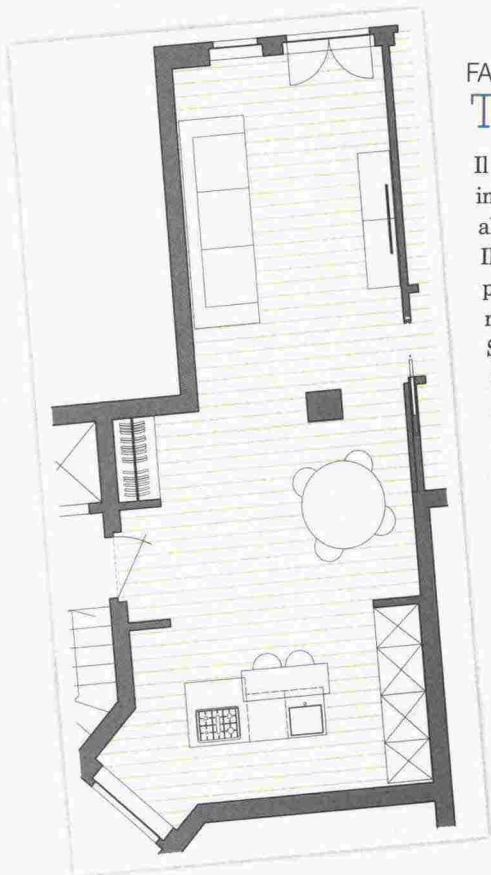

Progetto

FACILE DA AMBIENTARE NEGLI AMBIENTI
Tondo e versatile

Il tavolo rotondo può essere collocato con facilità in ogni ambiente. Può essere posizionato al centro della scena, oppure in un angolo.

Il fattore determinante è rappresentato dalla proporzione che deve avere rispetto allo spazio: né troppo piccolo, né troppo grande.

Si presta illuminato con un bel lampadario centrale da soffitto, da una lampada a braccio, oppure da luci incassate a soffitto.