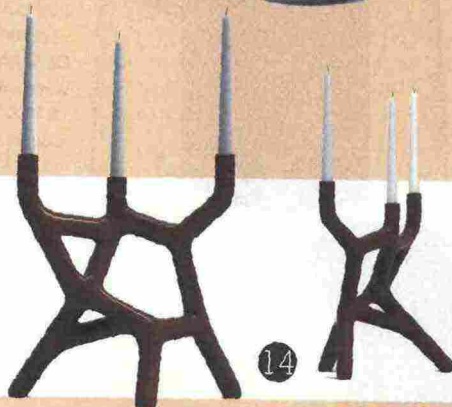

ROSSO veneziano

ROSSO carminio

ROSSO scarlatto

ROSSO mattone

ROSSO pompeiano

ROSSO corsa