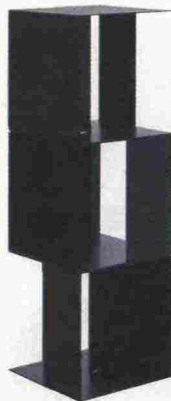

armadio 2.240 euro  
poltrona da 1.993 euro  
lampada da 475 euro  
tappeto 3.381 euro + Iva  
letto da 2.670 euro

**Armadio** Poker con ante scorrevoli laccate opache. Misure: L 227 x P 41,6 x H 255,1 cm. Design Enrico Cesana per Alf DaFrè. Linee sinuose per la **poltrona** Giulietta: il guscio in poliuretano schiumato poggia sulla struttura in metallo e legno. Arflex. L'**applique** Eden simula una foglia: la struttura in ferro è rivestita da un diffusore in lycra bianca che filtra la luce in maniera diffusa. Disponibile anche in versione plafoniera. Karman. In lana himalayana, interamente annodato a mano, il **tappeto** Oldie Berber tv red mint in fantasia geometrica. Misure: L 230 x H 300 cm. CC Tapis. **Letto** imbottito Big Hug, modellabile a piacimento. Il rivestimento è sfoderabile. Mogg.

**5.513 euro**

armadio da 900 euro  
lampada 490 euro  
letto da 3.095 euro  
libreria da 308 euro + Iva  
pouf 720 euro

**Armadio** Comby System con maniglia Laclip e anta Rime 22. Collezione Zalf Night Solution. Bilancella è una **lampada** da soffitto con diffusore in metacrilato e base in metallo. Tooy. Il **letto** Desdemone Soda Designer 03 ha una testiera avvolgente rivestita in poliuretano espanso. L 188 x P 237 x H 78/110 cm, oppure L 208 x P 237 x H 78/110 cm. Ligne Roset. È modulare la **libreria** Freebook, composta da cubi laccati, liberamente sovrapponibili. La composizione in foto misura 38 x 38 x H 115,20 cm. Fiori sgargianti sul **pouf** Sorrento della collezione Anemones 2016. Misure: Ø 80 x H 35 cm. Missoni Home.