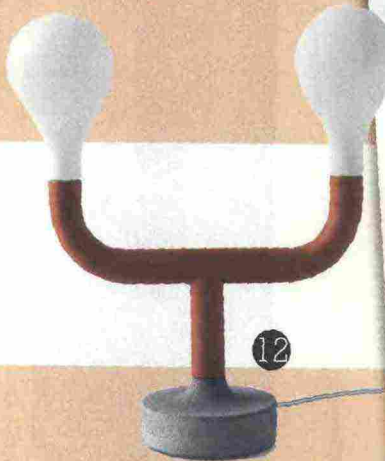

ROSSO veneziano

ROSSO carminio

ROSSO scarlatto

ROSSO mattone

ROSSO pompeiano

ROSSO corsa