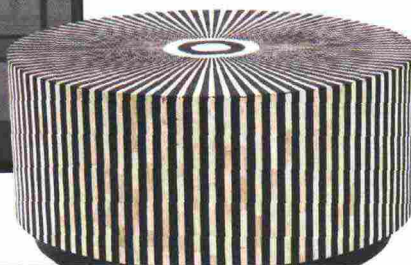

Vetrina Alambra, struttura in alluminio illuminata a Led, di Giuseppe Bavuso, **Rimadesio**, cm 200x50x83h, da €5.522.