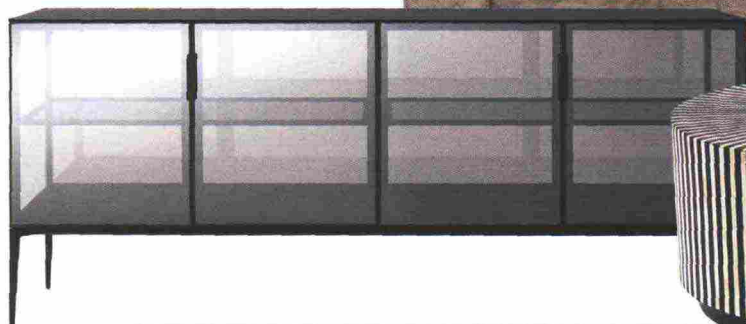

Vetrina Alambra, struttura in alluminio illuminata a Led, di Giuseppe Bavuso, **Rimadesio**, cm 200x50x83h, da €5.522.