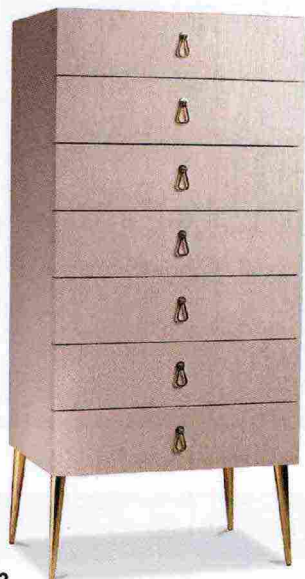

## VETRINA / SISTEMI NOTTE

22

**22 ★ CANTORI**  
City, settimanale in rovere spazzolato tinto color panna. Dettagli come le maniglie gioiello finitura oro e i piedini conici esaltano lo spirito vintage dell'intera collezione dedicata alla zona notte. Cm 72x53x156 h  
➤ [CANTORI.IT](http://CANTORI.IT)

23

**23 ★ ALF DAFRÉ**  
Poker, design Enrico Cesana. Armadio in nobilitato Concrete bronzo con interno Trama Coloniale e luci integrate. Realizzabile su misura, ha un'anta scorrevole Television larga cm 110,6 che incorpora il televisore a schermo piatto  
➤ [ALFDAFRE.IT](http://ALFDAFRE.IT)

**25 ★ PRESOTTO**  
Comò Sigma laccato grigio polvere con maniglia metallica brunita e a incasso. La struttura Peplo in noce canaletto che integra il contenitore è accessorabile con appendiabiti, specchiera e panca. Cm 140,5x52x72,3 h  
➤ [PRESOTTO.COM](http://PRESOTTO.COM)