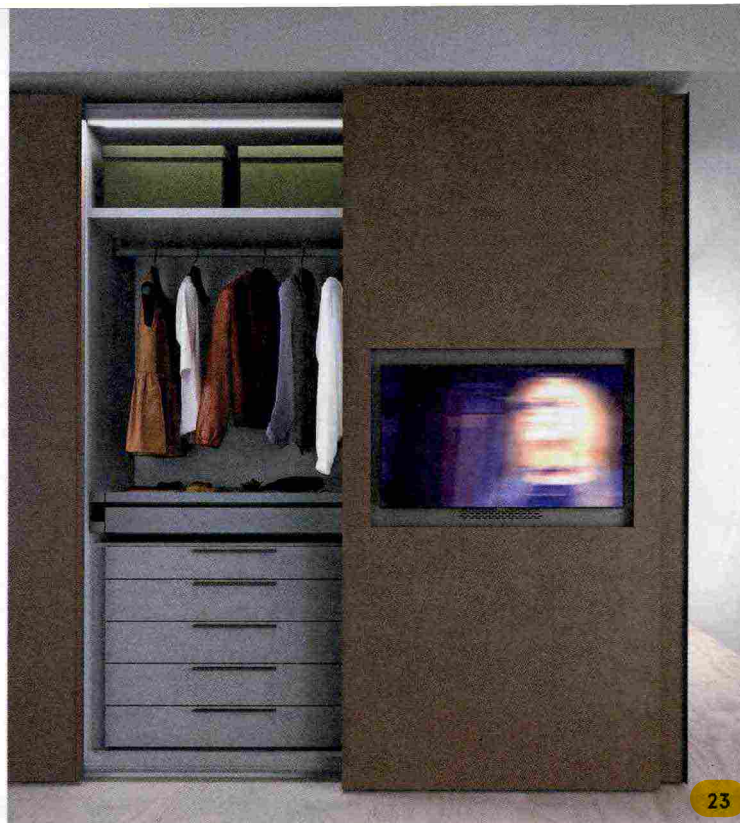

L'OPINIONE  
DI DAVIDE E LUIGI  
MALBERTI  
E DI RODOLFO  
DORDONI

Il classico  
armadio lascia il  
posto a sistemi modulari  
che vestono al centimetro le  
pareti della zona notte. Mentre  
boiserie da attrezzare a piacere  
creano ambienti coordinati con  
il living. Sempre più sofisticate le  
cabine armadio: accessoriate  
e trasparenti come le  
vetrine di una  
boutique

## VETRINA / SISTEMI NOTTE

22

**22 ★ CANTORI**  
City, settimanale in rovere spazzolato tinto color panna. Dettagli come le maniglie gioiello finitura oro e i piedini conici esaltano lo spirito vintage dell'intera collezione dedicata alla zona notte. Cm 72x53x156 h  
➤ [CANTORI.IT](http://CANTORI.IT)

23

**23 ★ ALF DAFRÉ**  
Poker, design Enrico Cesana. Armadio in nobilitato Concrete bronzo con interno Trama Coloniale e luci integrate. Realizzabile su misura, ha un'anta scorrevole Television larga cm 110,6 che incorpora il televisore a schermo piatto  
➤ [ALFDAFRE.IT](http://ALFDAFRE.IT)

**25 ★ PRESOTTO**  
Comò Sigma laccato grigio polvere con maniglia metallica brunita e a incasso. La struttura Peplo in noce canaletto che integra il contenitore è accessorabile con appendiabiti, specchiera e panca. Cm 140,5x52x72,3 h  
➤ [PRESOTTO.COM](http://PRESOTTO.COM)