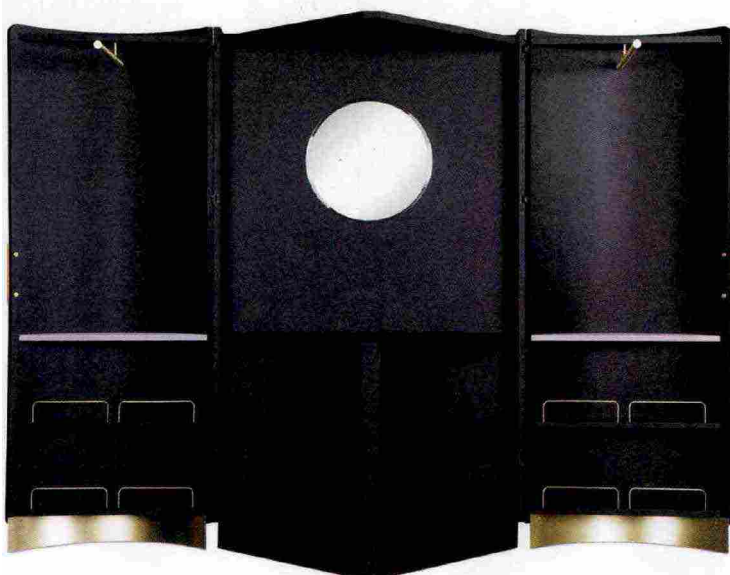

## VETRINA / SISTEMI NOTTE

22

**22 ★ CANTORI**  
City, settimanale in rovere spazzolato tinto color panna. Dettagli come le maniglie gioiello finitura oro e i piedini conici esaltano lo spirito vintage dell'intera collezione dedicata alla zona notte. Cm 72x53x156 h  
➤ [CANTORI.IT](http://CANTORI.IT)

23

**23 ★ ALF DAFRÉ**  
Poker, design Enrico Cesana. Armadio in nobilitato Concrete bronzo con interno Trama Coloniale e luci integrate. Realizzabile su misura, ha un'anta scorrevole Television larga cm 110,6 che incorpora il televisore a schermo piatto  
➤ [ALFDAFRE.IT](http://ALFDAFRE.IT)

**25 ★ PRESOTTO**  
Comò Sigma laccato grigio polvere con maniglia metallica brunita e a incasso. La struttura Peplo in noce canaletto che integra il contenitore è accessorabile con appendiabiti, specchiera e panca. Cm 140,5x52x72,3 h  
➤ [PRESOTTO.COM](http://PRESOTTO.COM)