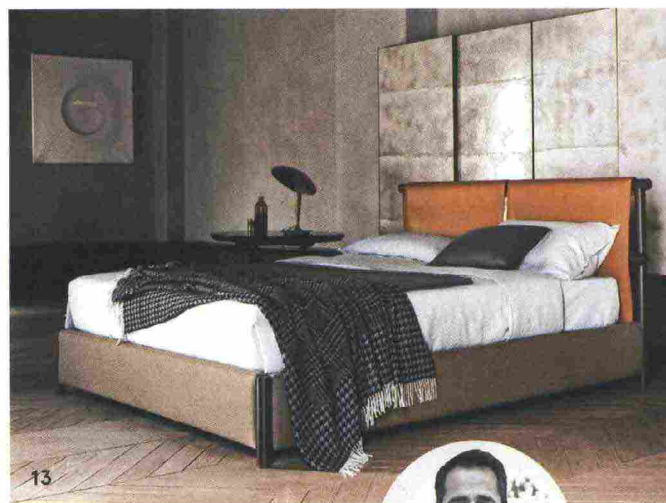

## 12 ★ LAGO

Fluttua, design Daniele Lago. Letto a sbalzo: un sostegno centrale sorregge il telaio e l'innovativo pianale invisibile in Hpl. Installazione possibile su qualsiasi parete, anche in cartongesso. Giroletto e testiera rivestiti in pelle. Cm 160x206,2  
 ➤ LAGO.IT

## 13 ★ ALF DA FRÈ

Jetty, design Gordon Guillaumier. Struttura in tubolare metallico con testiera impreziosita dal cuoio naturale disponibile in tre colori. Sommier rivestito in misto lino e cotone Wonderful anche con vano contenitore, cm 174x212,9x94,5 h  
 ➤ ALFDARE.IT

## 14 ★ MOLteni & C

Anton, design Vincent Van Duysen. Le cuciture che impreziosiscono la testata rivisitano il capitonné in chiave contemporanea. Rivestimento sfoderabile in pelle. Panca coordinata da posizionare ai piedi del letto. Cm 184,5x232  
 ➤ MOLteni.IT