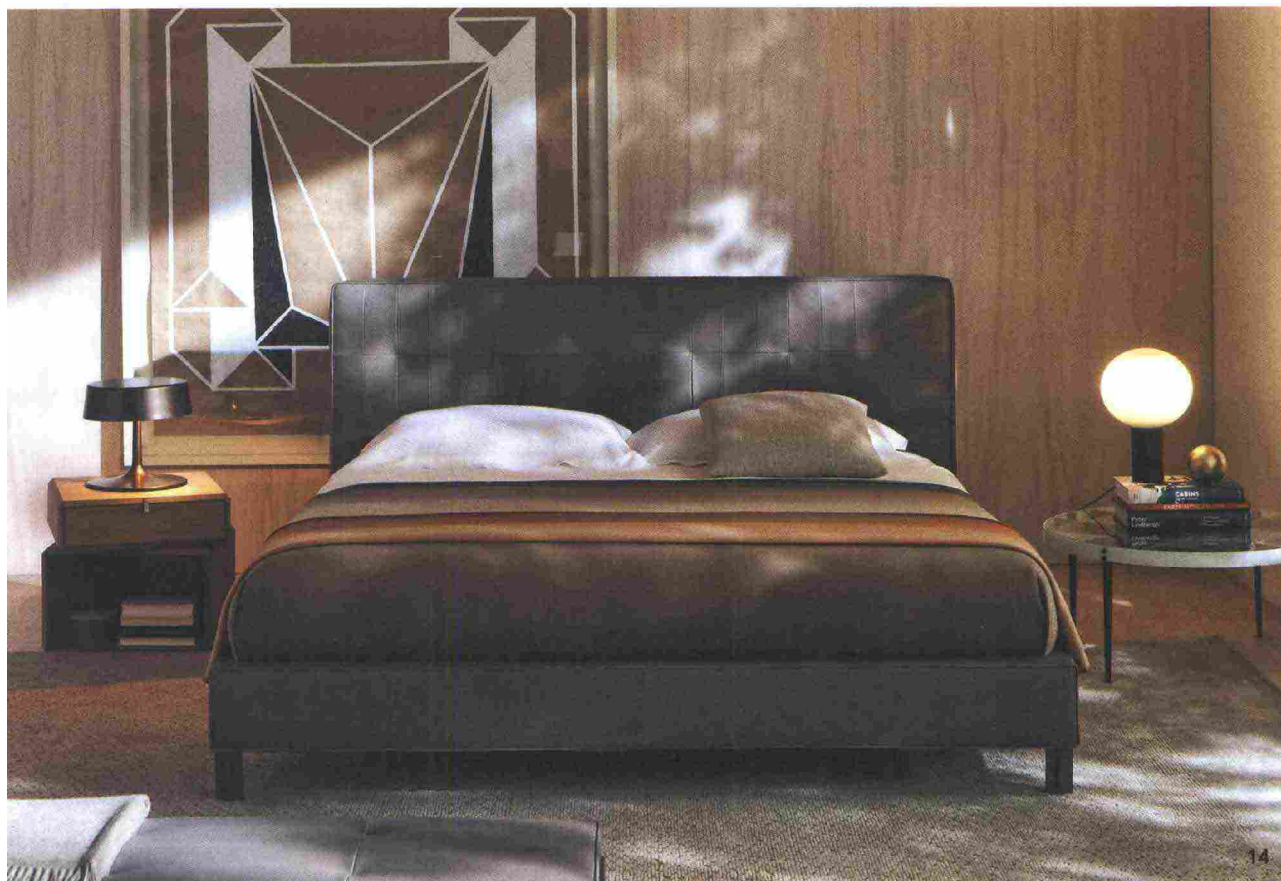

12

12 ★ LAGO

Fluttua, design Daniele Lago. Letto a sbalzo: un sostegno centrale sorregge il telaio e l'innovativo pianale invisibile in Hpl. Installazione possibile su qualsiasi parete, anche in cartongesso. Giroletto e testiera rivestiti in pelle. Cm 160x206,2
➤ LAGO.IT

13

13 ★ ALF DA FRÈ

Jetty, design Gordon Guillaumier. Struttura in tubolare metallico con testiera impreziosita dal cuoio naturale disponibile in tre colori. Sommier rivestito in misto lino e cotone Wonderful anche con vano contenitore, cm 174x212,9x94,5 h
➤ ALFDARE.IT

14 ★ MOLteni & C

Anton, design Vincent Van Duysen. Le cuciture che impreziosiscono la testata rivisitano il capitonné in chiave contemporanea. Rivestimento sfoderabile in pelle. Panca coordinata da posizionare ai piedi del letto. Cm 184,5x232
➤ MOLteni.IT

Nato a Malta, nel 2002 inaugura il suo studio di progettazione e consulenza a Milano

14