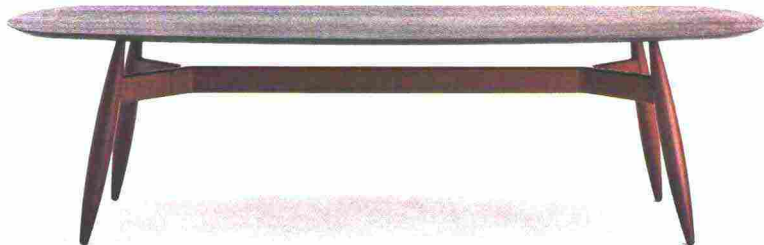

40

VETRINA / TAVOLI E SEDIE

40 ☆ MERIDIANI

Tavolo Plinto e poltroncina Odette Due rivestita in velluto, tutto design Andrea Parisio. Il piano sottile e il parallelepipedo monoblocco in marmo Calacatta Black si abbinano alla struttura di metallo verniciato nero. Diametro cm 160
➤ MERIDIANI.IT

41 ☆ FEBAL CASA

Tavolo Energy Metal con struttura in metallo e piano in cristallo temperato, disponibile anche nella versione allungabile (cm 90x210-260x76 h). Sedie Boemia in metallo con seduta e schienale in cuoio color tortora (cm 45x48x90 h)
➤ FEBALCASA.COM

42 ☆ NOVAMOBILI

Rose, design Zanellato/Bortotto. Sedia con braccioli integrati e struttura in legno tornito e laccato a poro aperto in 25 tonalità opache, oppure rovere chiaro e noce Canaletto. La seduta è impagliata alla maniera tradizionale. Cm 56x55x68 h
➤ NOVAMOBILI.IT

42

43 ☆ BONTEMPI CASA

Galaxy, sedia impilabile per in-outdoor con struttura integrale in polipropilene e fibra di vetro riciclabile. Oltre al grigio chiaro (in foto), anche in bianco, giallo senape, caramello, antracite, azzurro polvere e nero. Cm 48x56x84 h
➤ BONTEMPI.IT

44 ☆ ALF DAFRÉ

Fusello, design Molteni/Baron associati. Tavolo con piano in Fashion Wood rovere carbone e gambe in rovere laccato color amaranto e tornito a rocchetto, in omaggio alla lavorazione del pizzo di Cantù. In tre misure, cm 200, 240 o 280x100x74-6 h
➤ ALFADFRE.IT

43

44

411

41