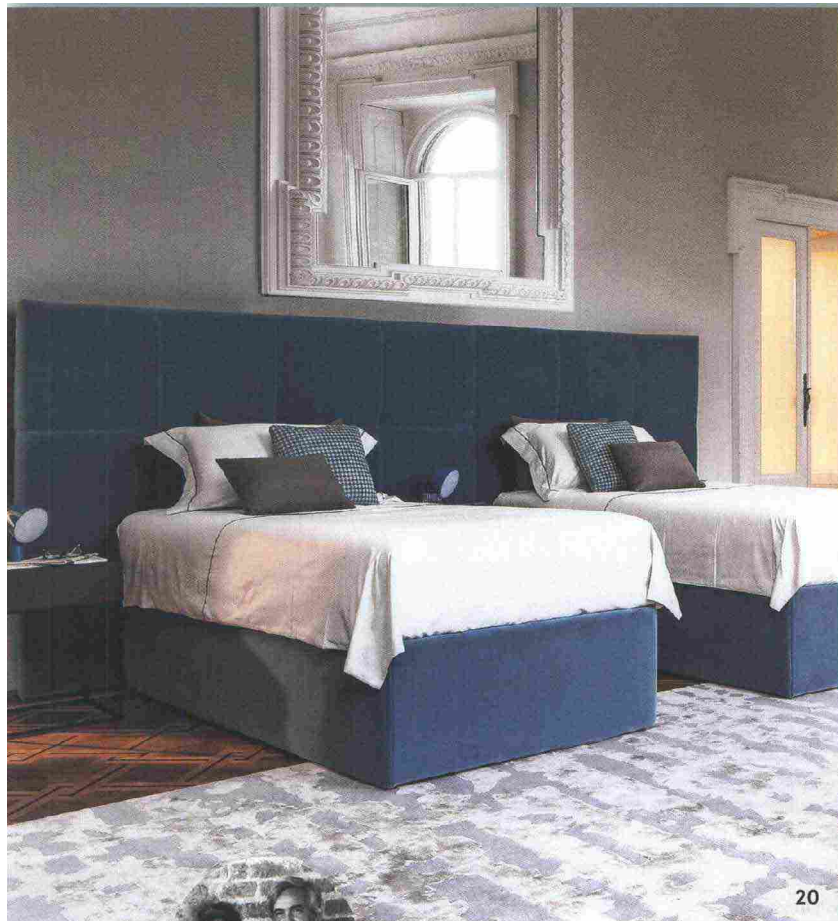

# VETRINA

Speciale Letti

Scopri la gallery  
completa dei prodotti  
e tutte le novità  
visitando la sezione  
ARREDAMENTO

LIVING.CORRIERE.IT

Suggerimenti  
e consigli pratici  
nella gallery  
15 COLORI PER LE PARETI  
DELLA CAMERA  
DA LETTO

## 20 ★ PORADA

Joy, Opera Design. Testata-boiserie da fissare alla parete, rivestita in velluto con cuciture a riquadri. Larga cm 350x150 h accoglie due letti da cm 90x200. Questi si possono unire e, nella base alta cm 42, ospitano contenitore e rete a doghe