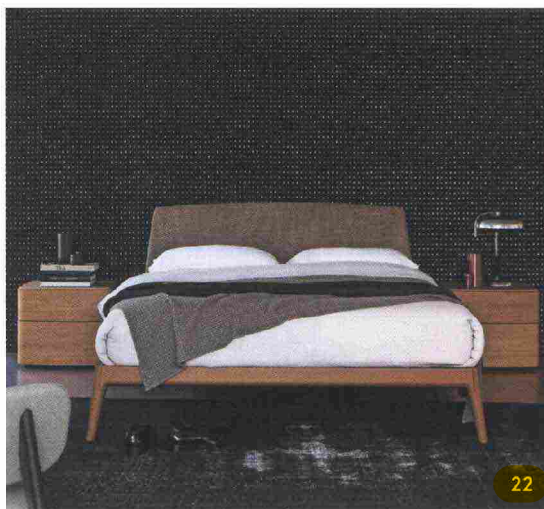

20 ★ PORADA

Joy, Opera Design. Testata-boiserie da fissare alla parete, rivestita in velluto con cuciture a riquadri. Larga cm 350x150 h accoglie due letti da cm 90x200. Questi si possono unire e, nella base alta cm 42, ospitano contenitore e rete a doghe

➤ PORADA.IT

21 ★ CACCARO

Groove, design Monica Graffeo. La mensola-testiera in alluminio rivestito in legno integra due schienali imbottiti e scorrevoli. È personalizzabile con luce e sistema audio controllabile da smartphone. Base Ring in 4 misure da cm 163-183x203-213

➤ CACCARO.COM

GARBIN E DELL'ORTO

Dalla grafica al prodotto. Emanuele e Mario fondano lo studio Opera Design nel 1990

22 ★ ALF DAFRÈ

Ecate, design Enrico Cesana. La testiera leggermente svasata, rivestita in tessuto misto cotone Fado 28, dialoga con l'esile piattaforma in Mdf laccato color cuoio opaco come i piedini in faggio. Cm 173x217x95 h

➤ ALFDAFRE.IT

23 ★ ALIVAR

Bali, design Giuseppe Bavuso. La testiera è impreziosita dal rivestimento in pelle micro trapuntata con sottile cornice in massello di frassino verniciato nero, che continua nella base. Il sommier ha un vano contenitore. Cm 175x213x103 h

➤ ALIVAR.IT

23

21

22