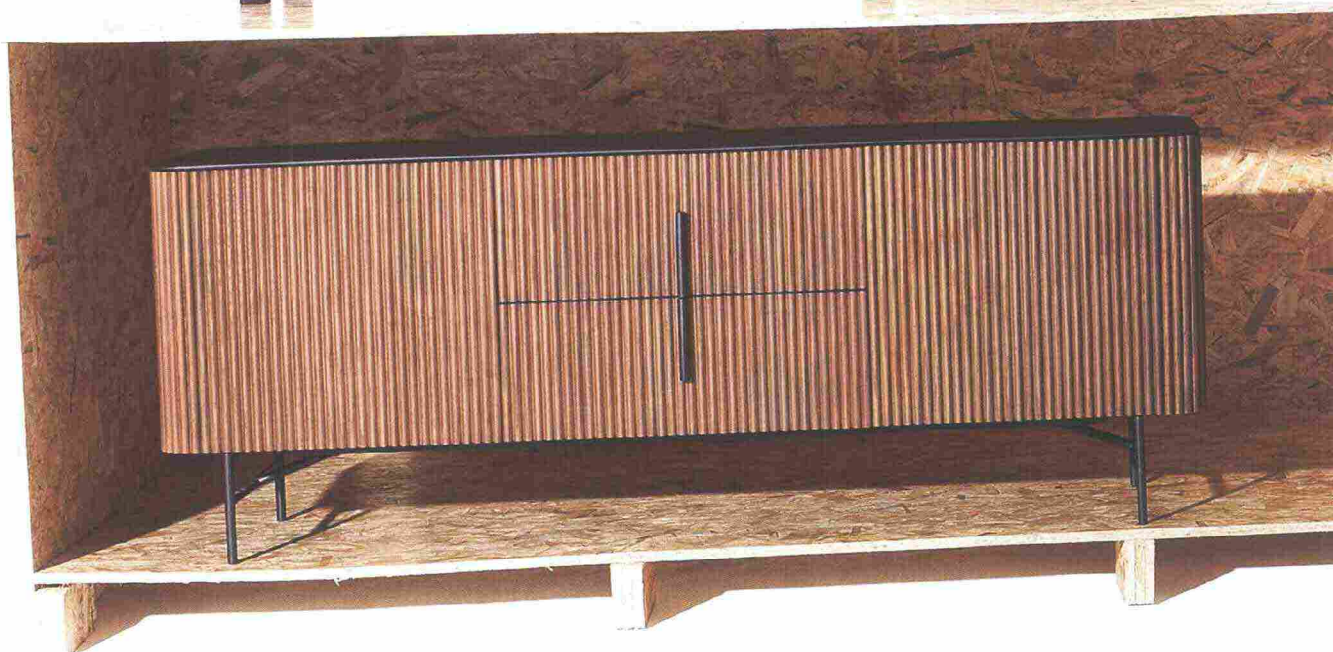

INTERNI

DesignING
SHOOTING

INTERNI

Da sinistra, Home Hotel panca in legno massello con seduta a doghe design Jean-Marie Massaud, **Poliform** Rigadin credenza con ante, fianchi e retro in rovere scanalato e top in lamiera verniciata, design Gordon Guillaumier per **Alf da Frè** Vassoio DMF/005, collezione I Massivi, tavolino in legno massello di rovere, di Doriana e Massimiliano Fuksas per **Itlas** Teorema contenitore a cassetti sovrapposti e sfaccettati a diamante in noce canaletto, design Ron Gilad per **Molteni & C** Foto C. T. Juniperus rigida e Ginkgo biloba, Crespi Bonsai.