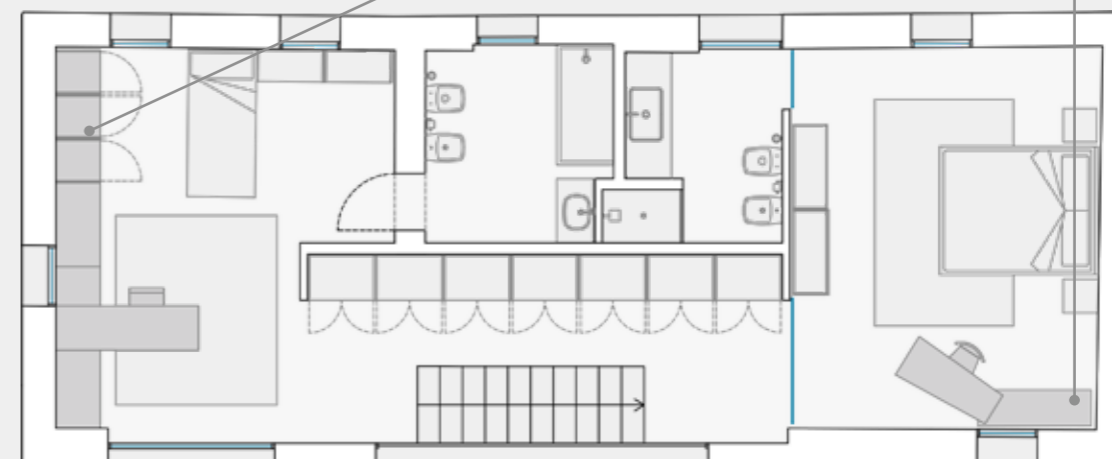

compositions centrales de travail et bureau

30/31/32

compositions pour le séjour

28/29