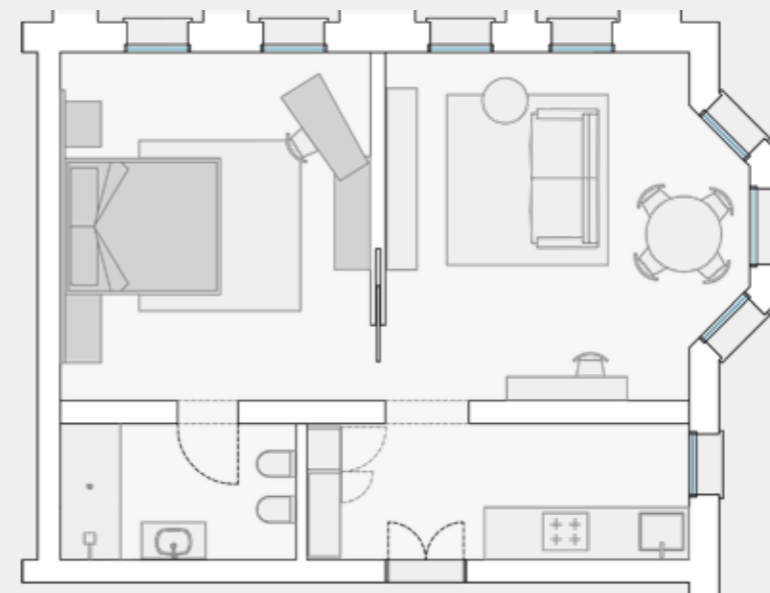

38 tête de lit en bois
showroom Cordinano

39 tête de lit en bois
au ras du sol

40 tête de lit en bois
suspendue

41 tête de lit rembourrée
cat. My Space, p. 288

42 tête de lit rembourrée
au ras du sol

43 tête de lit rembourrée
suspendue

44 tête de lit rembourrée
Salon du Meuble Milan

caractéristiques

le système Suite System est caractérisé par des panneaux de différentes dimensions en bois ou rembourrés, qui peuvent être composés pour dessiner la tête de lit et enrichis d'étagères et de chevets suspendus ou ouverts. Le système Suite System fonctionne avec les éléments nuit Fil et Da-do et peut également avoir son angle bureau.