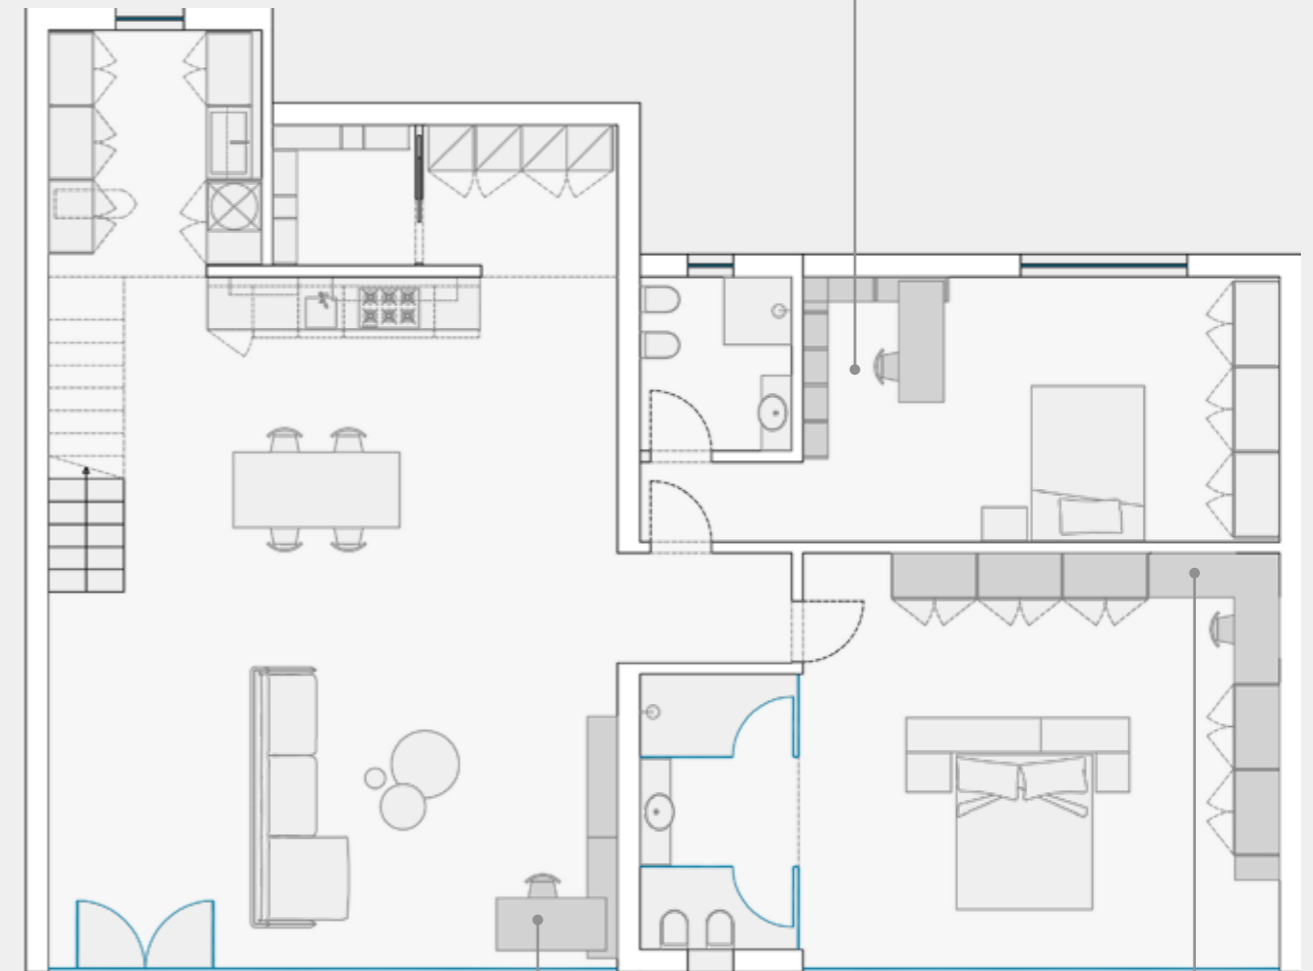

day collection

22 séjour
L. 317,2 P. 288

23 séjour / bureau
L. 318,6 P. 288

24 bureau
L. 192 P. 165

my space

25 séjour / bureau
cat. My Space, pp. 53-57

26 chambre
L. 323,5 P. 288

poker

27 chambre
L. 290 P. 232

encombrement

de 150 à 350 cm

caractéristiques

maison composée et articulée en locaux de différentes dimensions, où exploiter chaque angle

compositions pour le bureau
23/24/25

un angle avec espace
TV et travail
22/23/25