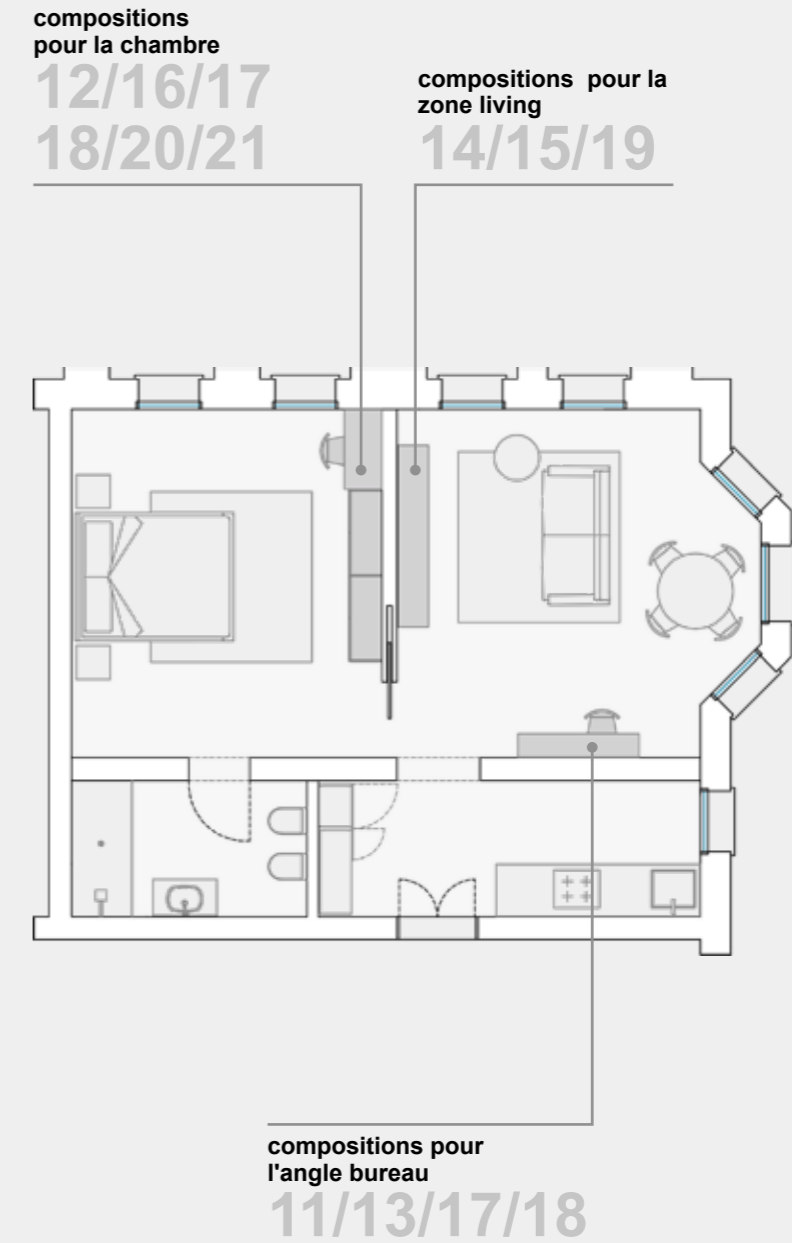

08 bureau
L. 451,5

09 séjour / bureau
L. 403,5

10 bureau
cat. Poker, pp. 86-89

encombrement
supérieur à 350 cm
caractéristiques
maison composée et articulée en locaux
de moyennes et grandes dimensions

COMPOSITION LINÉAIRE, EN PEU D'ESPACE

poker

20 chambre
cat. Poker, pp. 100-101

21 chambre
cat. Poker, pp. 40-41

encombrement
inférieur à 350 cm
caractéristiques
maison petit mais fonctionnelle

COMPOSITION D'ANGLE

N.B. : Toutes les compositions décrites ci-dessous sont chargées dans le programme graphique « Metron » dans le dossier « Home office ».

day collection

22 séjour
L. 317,2 P. 288

23 séjour / bureau
L. 318,6 P. 288

24 bureau
L. 192 P. 165

my space

25 séjour / bureau
cat. My Space, pp. 53-57

26 chambre
L. 323,5 P. 288

poker

27 chambre
L. 290 P. 232

encombrement

de 150 à 350 cm

caractéristiques

maison composée et articulée en locaux de différentes dimensions, où exploiter chaque angle

compositions pour le bureau
23/24/25

un angle avec espace
TV et travail
22/23/25