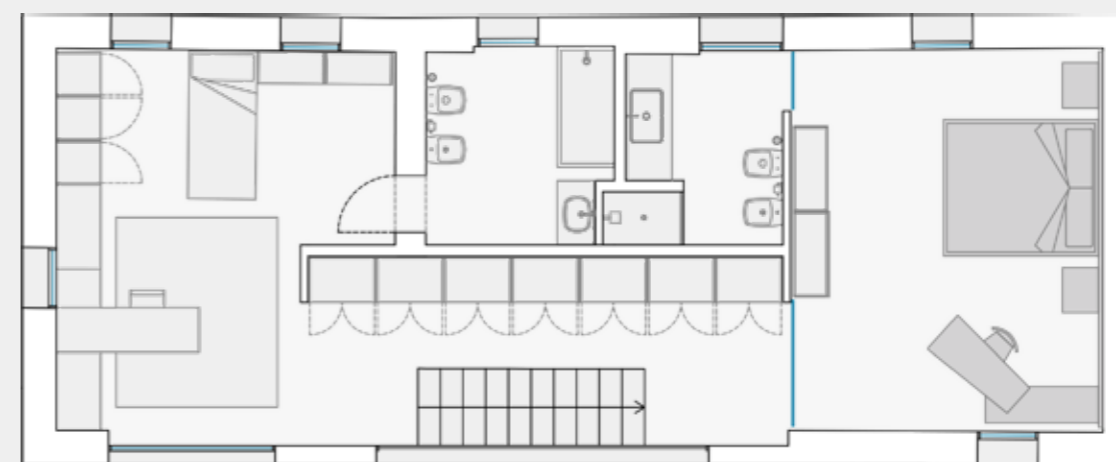

33 séjour
cat. My Space, pp. 24-25

34 séjour / bureau

35 bureau / chambre
cat. Poker, pp. 102-103, 184

encombrement

+ 300 cm

caractéristiques

maison composée d'espaces ambiants de différentes dimensions, où l'espace pour le travail est subordonné aux exigences du quotidien et peut être caché.

HOME OFFICE DANS LA CHAMBRE AVEC SUITE SYSTEM

N.B. : Toutes les compositions décrites ci-dessous sont chargées dans le programme graphique « Metron » dans le dossier « Home office ».

36 bureau Fil

37 tête de lit en bois
cat. Nuit, pp. 284-285

38 tête de lit en bois
showroom Cordinano

39 tête de lit en bois
au ras du sol

40 tête de lit en bois
suspendue

41 tête de lit rembourrée
cat. My Space, p. 288

42 tête de lit rembourrée
au ras du sol

43 tête de lit rembourrée
suspendue

44 tête de lit rembourrée
Salon du Meuble Milan

caractéristiques

le système Suite System est caractérisé par des panneaux de différentes dimensions en bois ou rembourrés, qui peuvent être composés pour dessiner la tête de lit et enrichis d'étagères et de chevets suspendus ou ouverts. Le système Suite System fonctionne avec les éléments nuit Fil et Da-do et peut également avoir son angle bureau.