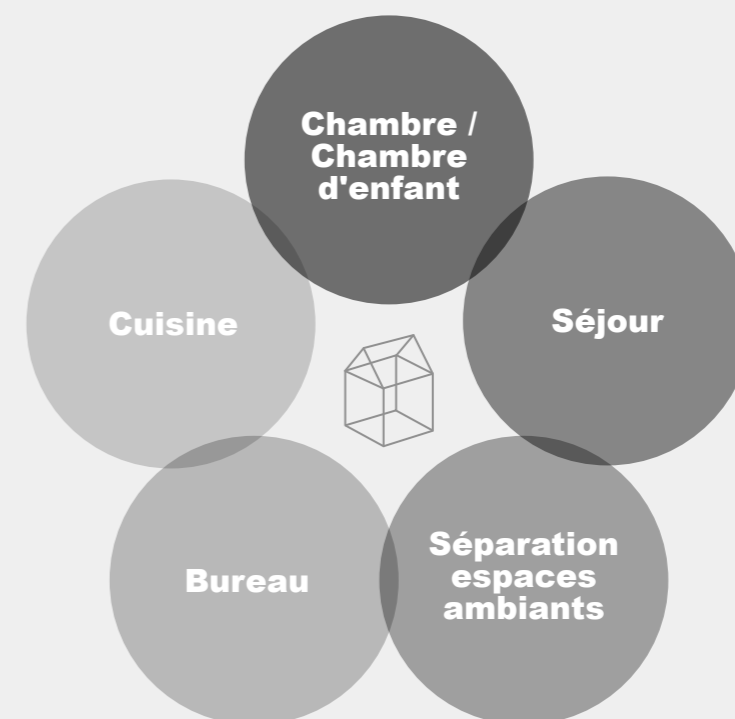

Home office

LA MAISON, LE NOUVEL ESPACE DE TRAVAIL

Les systèmes Alf DaFrè sont conçus pour réaliser des espaces ambients de travail nouveaux, fonctionnels, intégrés et surtout en mesure de répondre de manière cohérente à la nouvelle façon de concevoir et vivre le total living.

Ci-dessous, vous trouverez quelques idées pour exprimer l'home office avec les systèmes Day Collection, My Space, Antis, Poker, et les groupes nuit, pour choisir la solution idéale pour chaque maison.

ANTIS

DAY COLLECTION

GROUPES NUIT

MY SPACE

POKER

CUISINE LOGICA

COMPOSITION LINEARE, SI VOUS AVEZ DE L'ESPACE

N.B. : Toutes les compositions décrites ci-dessous sont chargées dans le programme graphique « Metron » dans le dossier « Home office ».

08 bureau
L. 451,5

09 séjour / bureau
L. 403,5

10 bureau
cat. Poker, pp. 86-89

encombrement
supérieur à 350 cm
caractéristiques
maison composée et articulée en locaux
de moyennes et grandes dimensions

COMPOSITION LINÉAIRE, EN PEU D'ESPACE