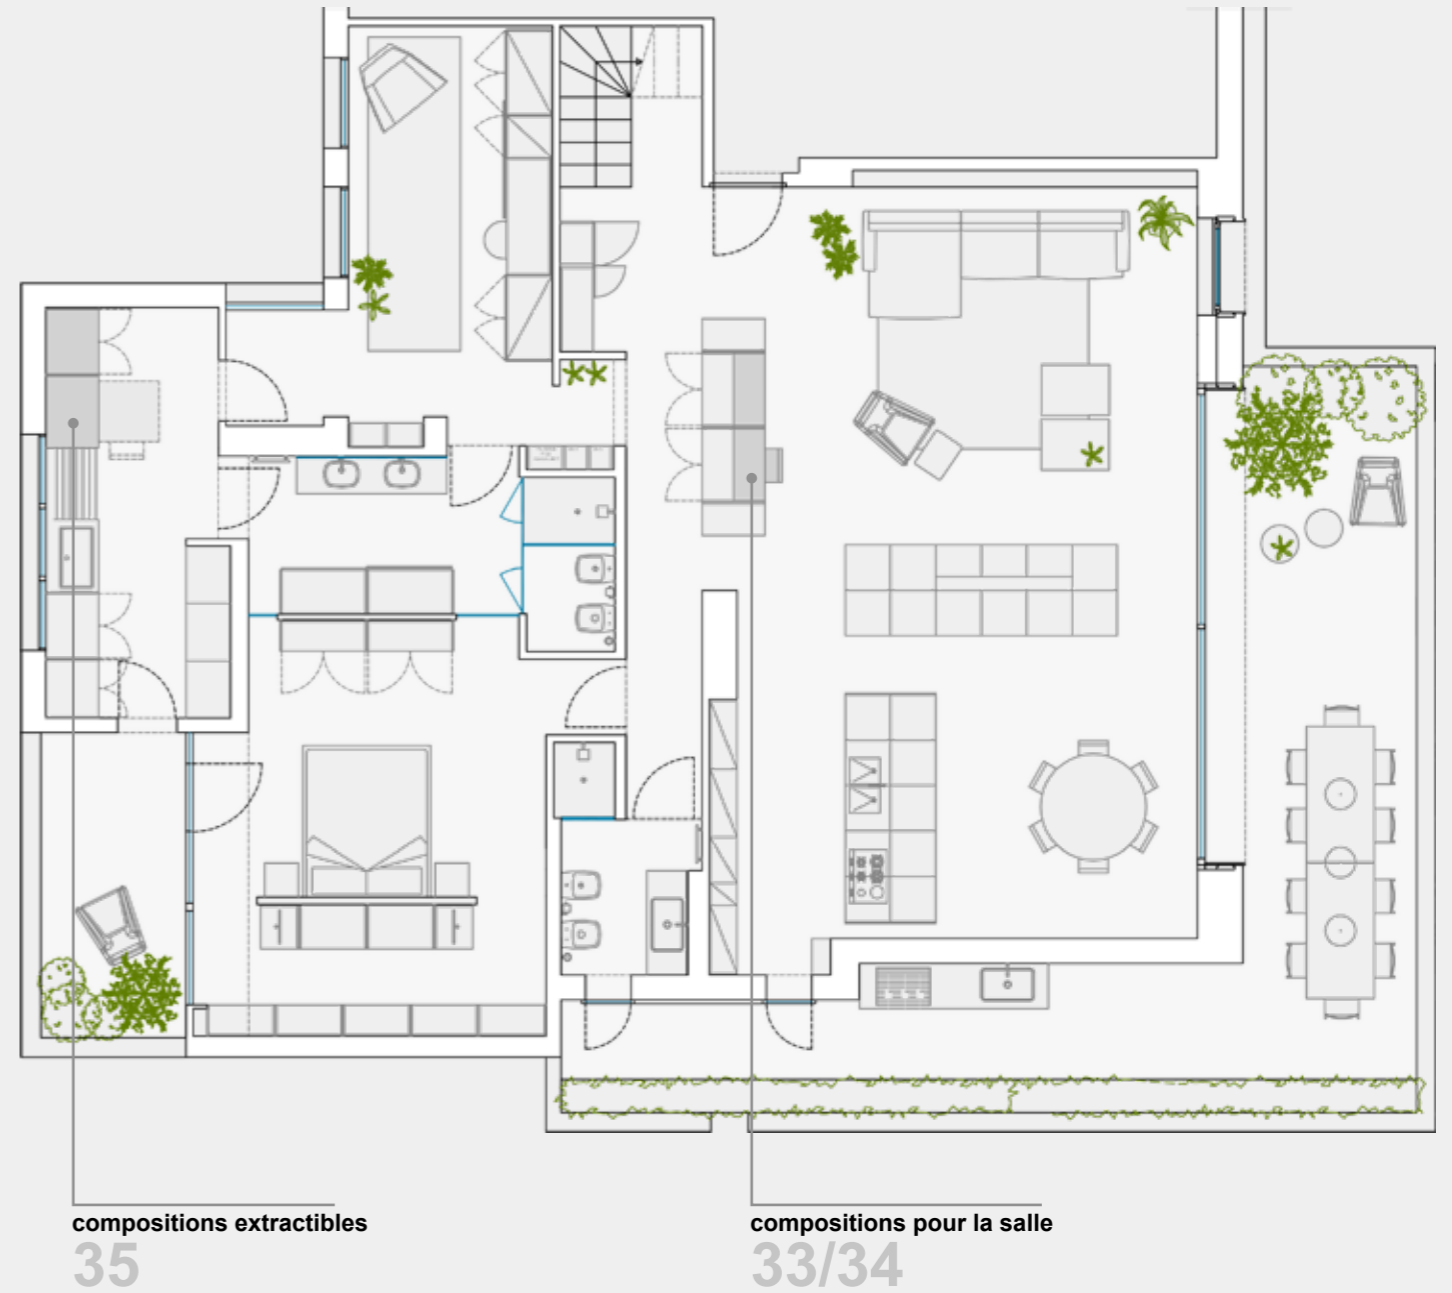

maison composée et articulée en locaux de grandes dimensions où travailler l'espace pas seulement avec des compositions linéaires murales.

compositions avec espace de travail et de rangement

32

petites compositions pour la chambre

33 séjour
cat. My Space, pp. 24-25

34 séjour / bureau

35 bureau / chambre
cat. Poker, pp. 102-103, 184

encombrement

+ 300 cm

caractéristiques

maison composée d'espaces ambiants de différentes dimensions, où l'espace pour le travail est subordonné aux exigences du quotidien et peut être caché.

HOME OFFICE DANS LA CHAMBRE AVEC SUITE SYSTEM

N.B. : Toutes les compositions décrites ci-dessous sont chargées dans le programme graphique « Metron » dans le dossier « Home office ».

36 bureau Fil

37 tête de lit en bois
cat. Nuit, pp. 284-285

44 tête de lit rembourrée
Salon du Meuble Milan

caractéristiques

le système Suite System est caractérisé par des panneaux de différentes dimensions en bois ou rembourrés, qui peuvent être composés pour dessiner la tête de lit et enrichis d'étagères et de chevets suspendus ou ouverts. Le système Suite System fonctionne avec les éléments nuit Fil et Da-do et peut également avoir son angle bureau.