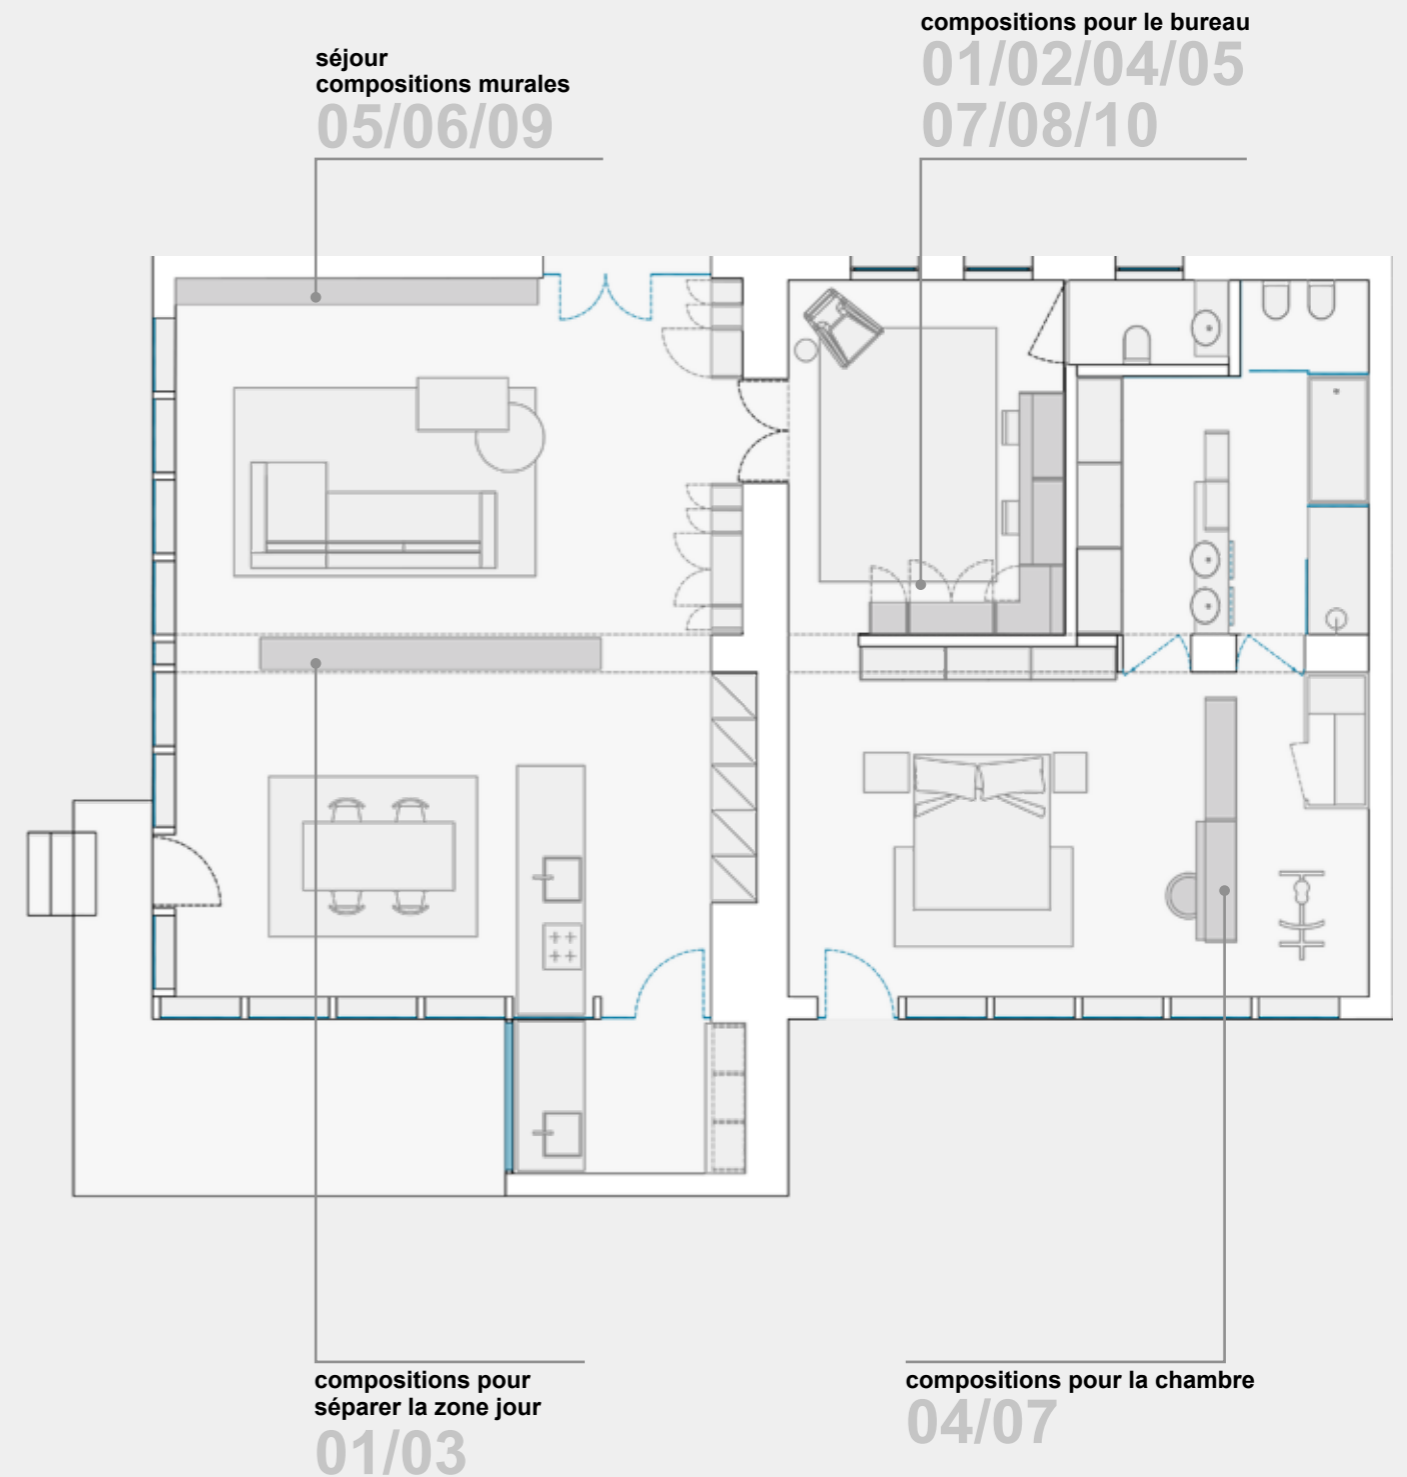

08 bureau
L. 451,5

09 séjour / bureau
L. 403,5

10 bureau
cat. Poker, pp. 86-89

encombrement
supérieur à 350 cm
caractéristiques
maison composée et articulée en locaux
de moyennes et grandes dimensions

COMPOSITION LINÉAIRE, EN PEU D'ESPACE

14 bureau / séjour
L. 320

15 bureau / séjour
L. 256

groupes nuit

16 chambre
cat. Nuit, pp. 44-45

my space

17 bureau / chambre
cat. My Space, pp. 32-35

18 bureau / chambre
L. 227,5

19 bureau / séjour
L. 227,5