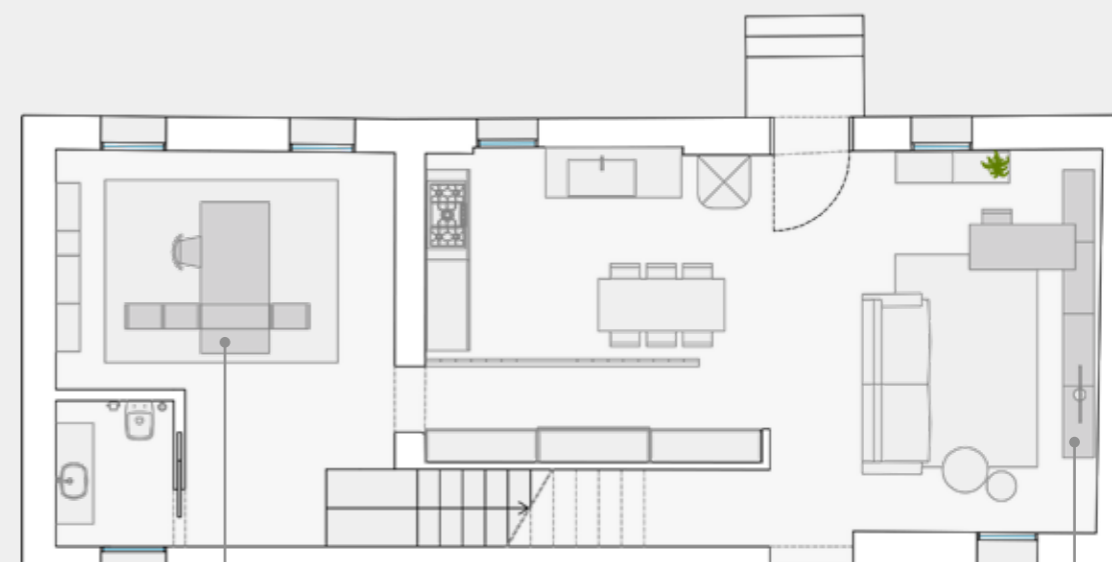

compositions centrales de travail et bureau

30/31/32

compositions pour le séjour

28/29