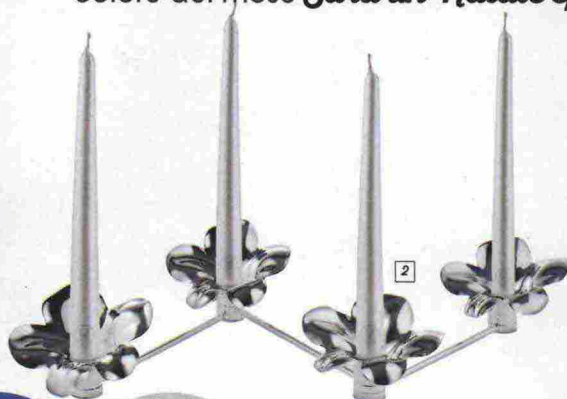

colore del mese *Sarà un Natale spaziale*

1

2

Bagliori metallici
illuminano la notte
più magica dell'anno

3

7

6

4

1. Decorazioni coll. Blue Christmas: la pallina in vetro soffiato €16, il soldatino in porcellana €28. [Alessi. www.alesi.com](http://www.alesi.com) 2. Candelabro Flor snodabile. €1.025 la versione in silver plated **De Vecchi Milano. www.devecchi.com** 3. Profumatore per auto con autentici Crystal Swarovski: è Nikl Crystal. €59. **Joy Fragrances www.mrandmrsfragrance.com/it/** 4. È in acciaio e silicone il filtro per il the lavabile in lavastoviglie. Ø11,4 cm, €20 **Normann Copenhagen. www.normann-copenhagen.com** 5. Divano California, disponibile anche con schienali reclinabili. Design Enrico Cesana. L360xP100xH84 cm. Da €3.356. **Alf DaFrè. www.alfdafre.it** 6. Riflessi metallizzati sulla candela delle feste. Ø7,5xH15 cm. €15,99. **Zara Home. www.zarahome.com/it** 7. Copricuscino con paillettes, €14,99. **H&M Home. www2.hm.com**