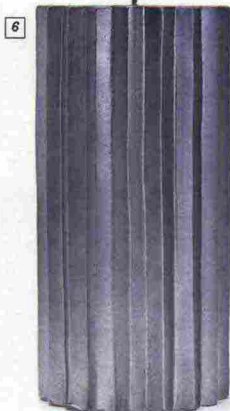

colore del mese *Sarà un Natale spaziale*

1

2

Bagliori metallici
illuminano la notte
più magica dell'anno

3

7

6

4

1. Decorazioni coll. Blue Christmas: la pallina in vetro soffiato €16, il soldatino in porcellana €28. [Alessi. www.alesi.com](http://www.alesi.com) 2. Candelabro Flor snodabile. €1.025 la versione in silver plated **De Vecchi Milano. www.devecchi.com** 3. Profumatore per auto con autentici Crystal Swarovski: è Nikl Crystal. €59. **Joy Fragrances www.mrandmrsfragrance.com/it/** 4. È in acciaio e silicone il filtro per il the lavabile in lavastoviglie. Ø11,4 cm, €20 **Normann Copenhagen. www.normann-copenhagen.com** 5. Divano California, disponibile anche con schienali reclinabili. Design Enrico Cesana. L360xP100xH84 cm. Da €3.356. **Alf DaFrè. www.alfdafre.it** 6. Riflessi metallizzati sulla candela delle feste. Ø7,5xH15 cm. €15,99. **Zara Home. www.zarahome.com/it** 7. Copricuscino con paillettes, €14,99. **H&M Home. www2.hm.com**