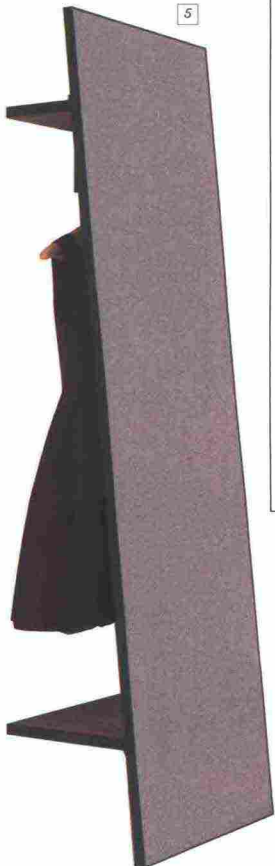

1

2

5

1. L'anta Focus scorrevole è predisposta per accogliere uno schermo TV da 32". Nella dimensione L280xP73,5xH253,8 cm, da €3.234+iva. Sma, www.santarossa.it 2. La lavagna/bacheca Canor, con struttura in legno e tessuto fonoassorbente, diventa all'occorrenza anche séparé. L140xP35xH170 cm. Da €1.675+iva. Thonet GmbH, www.thonet.de 3. Realizzato con griglie metalliche, Set funge da cabina armadi/libreria/séparé. Nella misura L96xP33xH96 cm, €635. Twils Lounge, www.twils.it 4. Tavolino/comodino/lampada Giò in metallo verniciato. Ø55xH105 cm. Prodotto in limited edition, €860. L'Origine, www.lorigine.it 5. Haiku, specchiera a muro con struttura inclinata, nasconde sul retro un ripiano in legno e una barra appendiabiti. L50xP39,7xH189,7 cm. €680. Alf Da Frè, www.alfdafre.it 6. Il mobile Mettitutto ha struttura freestanding girevole dotata di scaffalatura aperta sui due lati e sistema modulare con cassetti e ripiani in vetro, legno e pelle. Utilizzabile come consolle, libreria angolare o "wall". In 3 altezze: L77xP42xH110-150-190 cm. Da €6.400. Annibale Colombo, www.annibalecolombo.com 7. Letto Tune, con testata dotata di "bretelle" elastiche porta cuscino o portaoggetti. Accessoriabile di trapunta quilt e cassettone estraibile. L166xP208xH125 cm. €970+iva. Caccaro, www.caccaro.it 8. Gaku è una scatola in legno cui abbinare luci Led e accessori, agganciabili tramite magneti. Prezzo su richiesta. Flos, www.flos.com