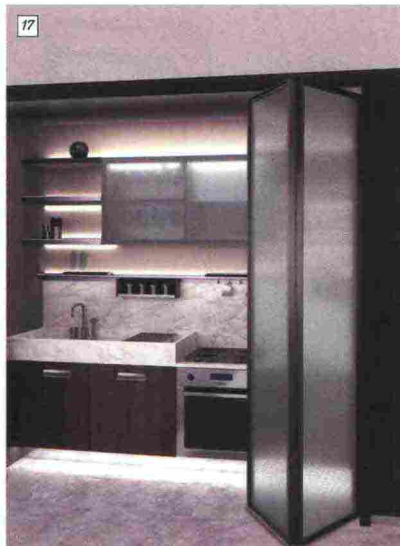

12

caldo legno

12. *b Solitaire* di **bulthaup** è una piattaforma free standing con telaio in alluminio, pensata per un utilizzo a 360° **13.** *Sumac* di **Valdesign**, design Bruna Vaccher, ha base e pensili caratterizzati da capienti vani a giorno con ante scorrevoli in essenza o laccato **14.** Sedia *Wegner CH24* di **Carl Hansen & Son** in rovere anticato, prodotta in edizione limitata **15.** Struttura metallica con alternanza tra essenze ricercate e pietre naturali per la cucina componibile *Ratio* di **Dada**, design Vincent van Duysen **16.** *Fusion Kitchen* di **Lago** accosta base *Wildwood* a blocchi di marmo sospesi su vetrochiaro temperato **17.** *Inside System* di **Ernestomeda**, design Giuseppe Bavuso. Contenitori/cabina modulari con elementi freestanding, personalizzabili

13

17

14

16

15