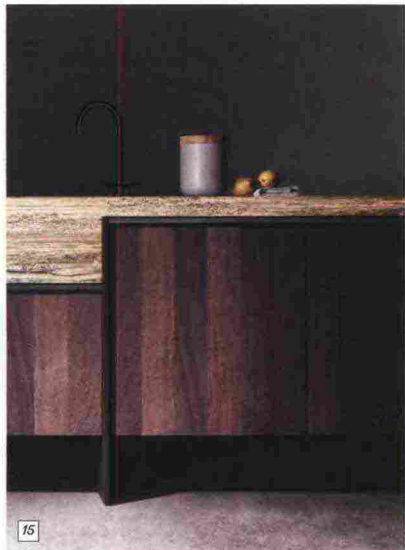

12

caldo legno

12. *b Solitaire* di **bulthaup** è una piattaforma free standing con telaio in alluminio, pensata per un utilizzo a 360° **13.** *Sumac* di **Valdesign**, design Bruna Vaccher, ha base e pensili caratterizzati da capienti vani a giorno con ante scorrevoli in essenza o laccato **14.** Sedia *Wegner CH24* di **Carl Hansen & Son** in rovere anticato, prodotta in edizione limitata **15.** Struttura metallica con alternanza tra essenze ricercate e pietre naturali per la cucina componibile *Ratio* di **Dada**, design Vincent van Duysen **16.** *Fusion Kitchen* di **Lago** accosta base *Wildwood* a blocchi di marmo sospesi su vetrochiaro temperato **17.** *Inside System* di **Ernestomeda**, design Giuseppe Bavuso. Contenitori/cabina modulari con elementi freestanding, personalizzabili

13

17

14

16

15