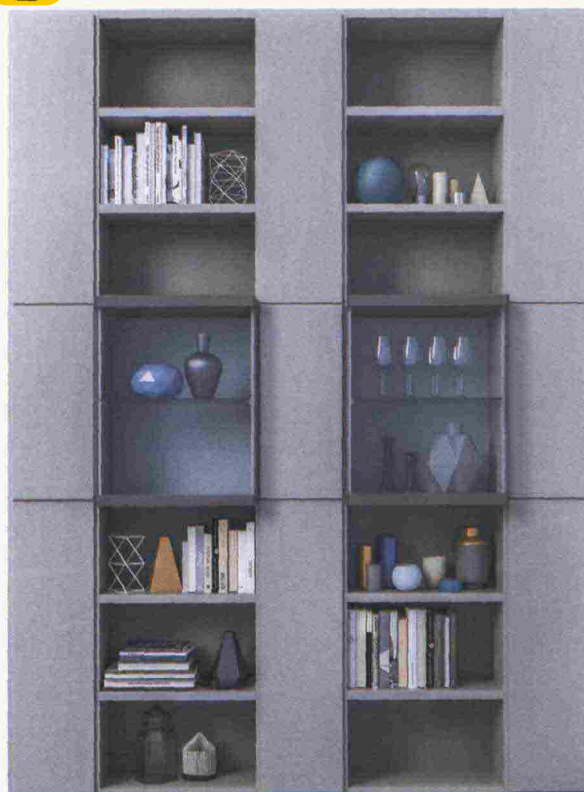

3

5

Home. www2.hm.com **7**. Lampada Socket €94 **Ferm Living**. www.fermliving.com

4

dossier

Creatività a schema *libero*

La parete attrezzata è sinonimo di massima *flessibilità*, modulare e *personalizzabile*, si adatta ai più diversi *contesti*, valorizzando tutti gli ambienti della casa

7

8

1

2

3

4

5

1. Parete Kubika, componibile con elementi aperti e chiusi, finitura Ecomalta, diverse profondità. Da L240xP40xH148 cm. Da €3.720 euro. **Natuzzi Italia**, www.natuzzi.com 2. Parete attrezzata con basi e boiserie in noce canaletto. Maniglia ad incasso. L484xP64xH219,2 cm. Prezzo da rivenditore. **Pedini Cucine**, www.pedini.it 3. Composizione Libretto. Struttura e bretelle frontali in acciaio patinato bronzo. L277xP49,5xH198 cm. Versione con vani e pannelli in melamina tinta. €7.280. **Roche Bobois**, www.roche-bobois.com 4. Sospensione Pulsa. Vetro soffiato rigato tortora. Ø95xH70 cm. €2.900+iva. **Italamp**, www.italamp.com 5. Poltrona Lounge Mysa. Bracciolo integrato a scocca, rivestimento in tessuto o pelle. Base rovere. L76xP85xH88 cm. €1.589. **Bross**, www.bross-italy.com 6. Tappeto Piazza, fantasia bicolore in 100% lana merino e cornice in seta. L150xH200 cm. €4.206. **Christian Fischbacher**, www.fischbacher.com 7. Sistema My Space con elemento in vetro trasparente Expo in oggetto. L228,5xP32xH297,9 cm. Prezzo su richiesta. **Alf DaFré**, www.alfdafre.it 8. Divanetto Hideout Loveseat in faggio curvato e rivestimento Tessere di Dedar. L145xP86xH116,1 cm. Prezzo su richiesta. **Wiener GTV Design**, www.gebruederthonetvienna.com 9. Il sistema componibile Cavalletto comprende elementi verticali Implabili (P30xH51 cm) e ripiani (L103xP40 cm). Multistrati di pino con finitura rovere naturale, bruno o scuro. Accessoriabile con contenitori con cassa e frontale in Mdf laccato. Prezzo su richiesta. **Agapecasa**, www.agapecasa.it