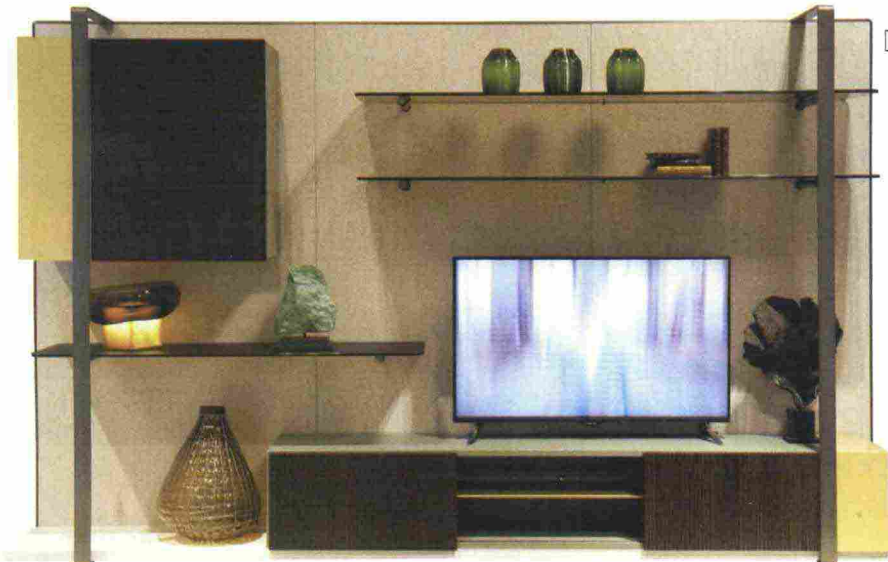

3

5

Home. www2.hm.com **7**. Lampada Socket €94 **Ferm Living**. www.fermliving.com

4

dossier

Creatività a schema *libero*

La parete attrezzata è sinonimo di massima *flessibilità*, modulare e *personalizzabile*, si adatta ai più diversi *contesti*, valorizzando tutti gli ambienti della casa

7

8

1

2

3

4

5

1. Parete Kubika, componibile con elementi aperti e chiusi, finitura Ecomalta, diverse profondità. Da L240xP40xH148 cm. Da €3.720 euro. **Natuzzi Italia**, www.natuzzi.com 2. Parete attrezzata con basi e boiserie in noce canaletto. Maniglia ad incasso. L484xP64xH219,2 cm. Prezzo da rivenditore. **Pedini Cucine**, www.pedini.it 3. Composizione Libretto. Struttura e bretelle frontali in acciaio patinato bronzo. L277xP49,5xH198 cm. Versione con vani e pannelli in melamina tinta. €7.280. **Roche Bobois**, www.roche-bobois.com 4. Sospensione Pulsa. Vetro soffiato rigato tortora. Ø95xH70 cm. €2.900+iva. **Italamp**, www.italamp.com 5. Poltrona Lounge Mysa. Bracciolo integrato a scocca, rivestimento in tessuto o pelle. Base rovere. L76xP85xH88 cm. €1.589. **Bross**, www.bross-italy.com 6. Tappeto Piazza, fantasia bicolore in 100% lana merino e cornice in seta. L150xH200 cm. €4.206. **Christian Fischbacher**, www.fischbacher.com 7. Sistema My Space con elemento in vetro trasparente Expo in oggetto. L228,5xP32xH297,9 cm. Prezzo su richiesta. **Alf DaFré**, www.alfdafre.it 8. Divanetto Hideout Loveseat in faggio curvato e rivestimento Tessere di Dedar. L145xP86xH116,1 cm. Prezzo su richiesta. **Wiener GTV Design**, www.gebruederthonetvienna.com 9. Il sistema componibile Cavalletto comprende elementi verticali Implabili (P30xH51 cm) e ripiani (L103xP40 cm). Multistrati di pino con finitura rovere naturale, bruno o scuro. Accessoriabile con contenitori con cassa e frontale in Mdf laccato. Prezzo su richiesta. **Agapecasa**, www.agapecasa.it