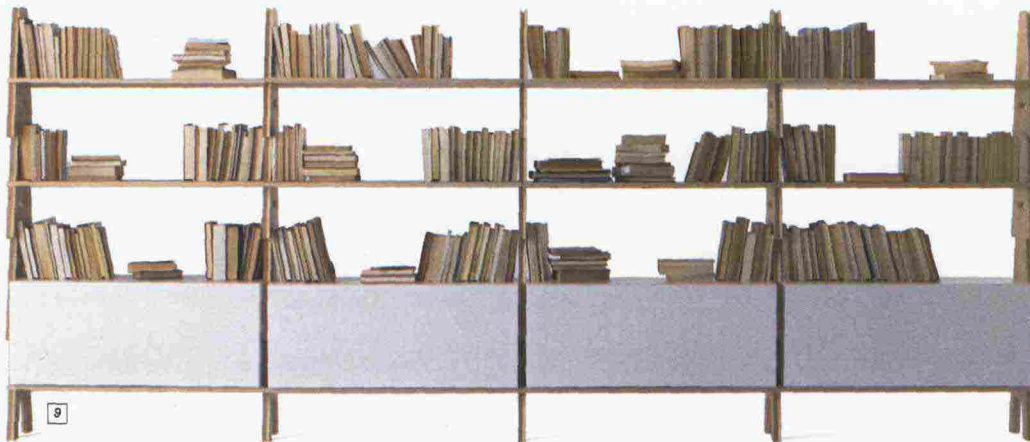

3

5

Home. www2.hm.com **7**. Lampada Socket €94 **Ferm Living**. www.fermliving.com

4

dossier

Creatività a schema *libero*

La parete attrezzata è sinonimo di massima *flessibilità*, modulare e *personalizzabile*, si adatta ai più diversi *contesti*, valorizzando tutti gli ambienti della casa

7

8

1

2

3

4

5

1. Parete Kubika, componibile con elementi aperti e chiusi, finitura Ecomalta, diverse profondità. Da L240xP40xH148 cm. Da €3.720 euro. **Natuzzi Italia**, www.natuzzi.com 2. Parete attrezzata con basi e boiserie in noce canaletto. Maniglia ad incasso. L484xP64xH219,2 cm. Prezzo da rivenditore. **Pedini Cucine**, www.pedini.it 3. Composizione Libretto. Struttura e bretelle frontali in acciaio patinato bronzo. L277xP49,5xH198 cm. Versione con vani e pannelli in melamina tinta. €7.280. **Roche Bobois**, www.roche-bobois.com 4. Sospensione Pulsa. Vetro soffiato rigato tortora. Ø95xH70 cm. €2.900+iva. **Italamp**, www.italamp.com 5. Poltrona Lounge Mysa. Bracciolo integrato a scocca, rivestimento in tessuto o pelle. Base rovere. L76xP85xH88 cm. €1.589. **Bross**, www.bross-italy.com 6. Tappeto Piazza, fantasia bicolore in 100% lana merino e cornice in seta. L150xH200 cm. €4.206. **Christian Fischbacher**, www.fischbacher.com 7. Sistema My Space con elemento in vetro trasparente Expo in oggetto. L228,5xP32xH297,9 cm. Prezzo su richiesta. **Alf DaFré**, www.alfdafre.it 8. Divanetto Hideout Loveseat in faggio curvato e rivestimento Tessere di Dedar. L145xP86xH116,1 cm. Prezzo su richiesta. **Wiener GTV Design**, www.gebruederthonetvienna.com 9. Il sistema componibile Cavalletto comprende elementi verticali Implabili (P30xH51 cm) e ripiani (L103xP40 cm). Multistrati di pino con finitura rovere naturale, bruno o scuro. Accessoriabile con contenitori con cassa e frontale in Mdf laccato. Prezzo su richiesta. **Agapecasa**, www.agapecasa.it