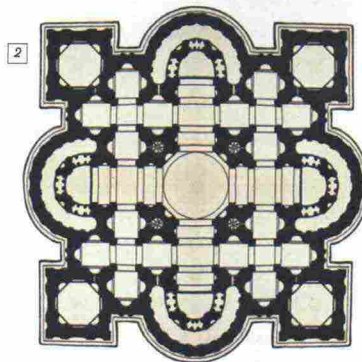

Nero + bianco

Gli opposti si attraggono
in un abbraccio
oltre il tempo e le mode

2