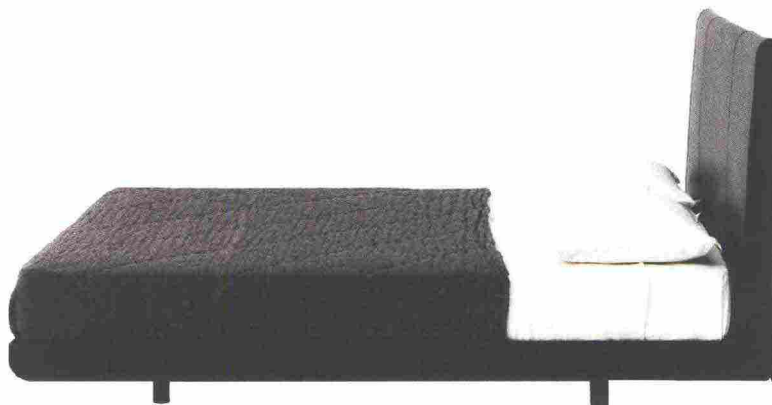

Sadoru
by Gabriele e Oscar Buratti
Porro
porro.com