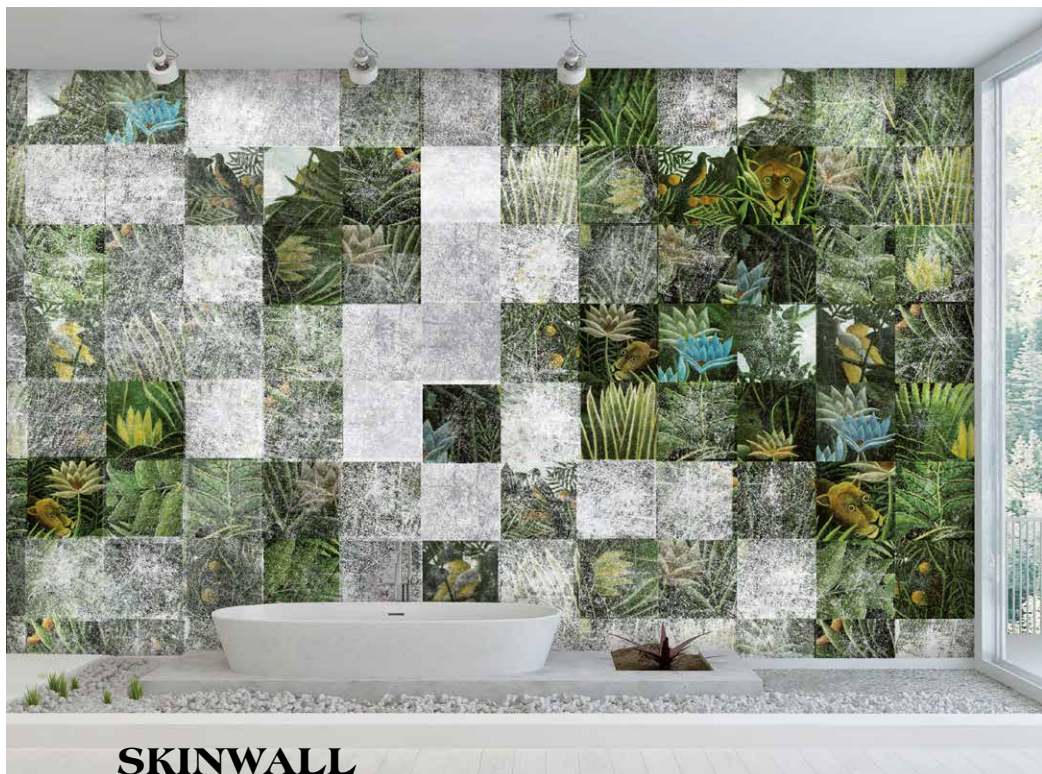

HAIER

LINK COOK

Gamma di frigoriferi dotati di un'interfaccia semplice e intuitiva che fornisce informazioni pratiche sul contenuto del frigorifero grazie a sensori e telecamere integrate: date di scadenza, freschezza e proprietà nutrizionali degli alimenti, oltre a ricette mirate per evitare sprechi; si trasformano inoltre in strumenti di comunicazione, come previsioni meteo, radio, social network e TV.

haier.com