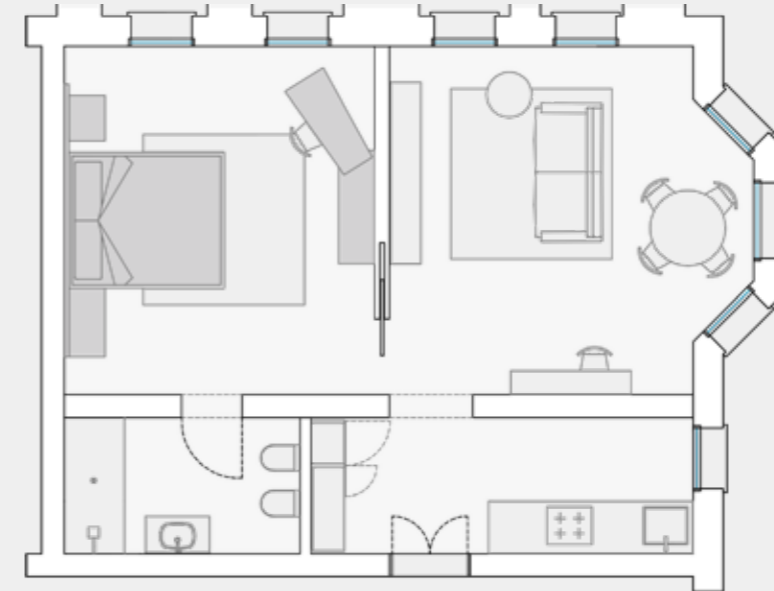

HOME OFFICE IN CAMERA CON SUITE SYSTEM

N.B.: Tutte le composizioni di seguito descritte sono caricate nel programma grafico "Metron" sotto la cartella "Home office".

caratteristiche

il sistema Suite System è caratterizzato da pannelli di diverse misure in legno o imbottiti, che possono essere composti per disegnare la testiera del letto, ed arricchiti con mensole e comodini sospesi chiusi o a giorno.

Il sistema Suite System funziona con gli elementi notte Fil e Da-do e può avere anche il suo angolo scrittoio.