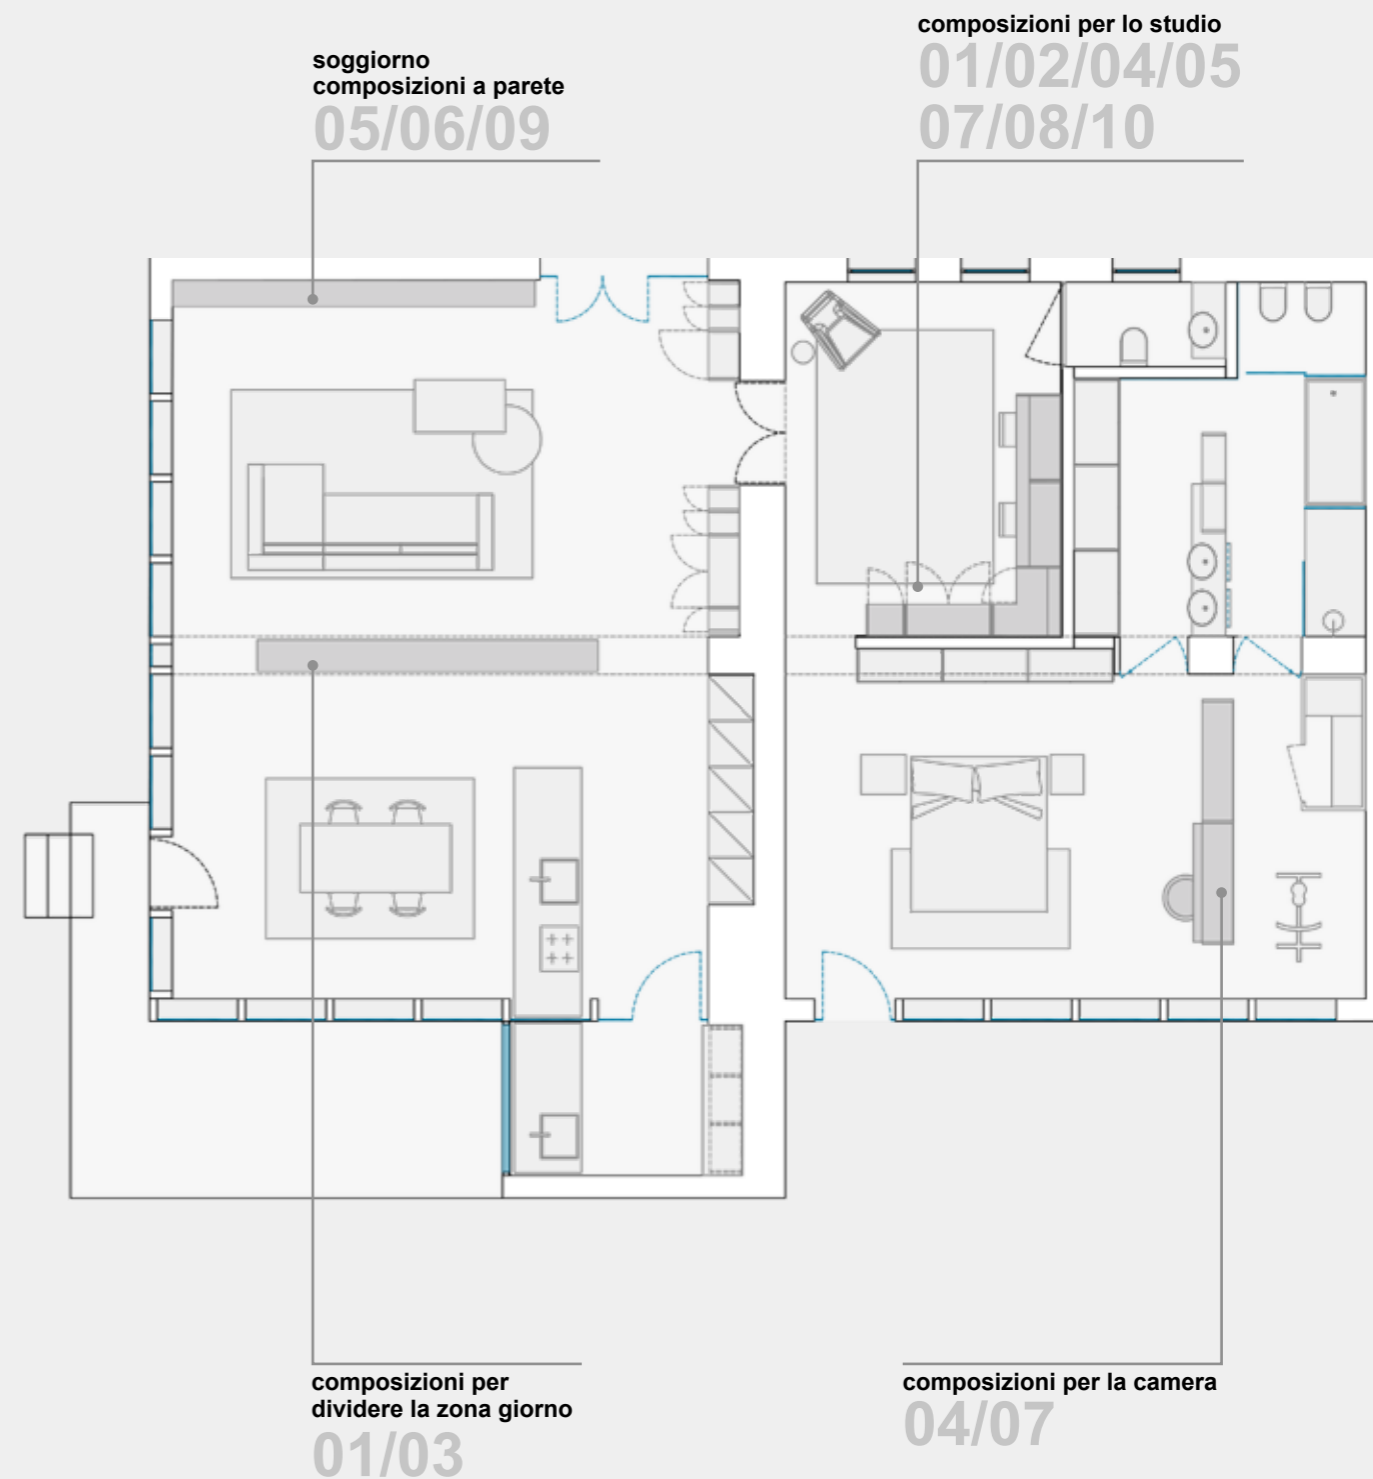

## COMPOSIZIONE LINEARE, SE SI HA SPAZIO

**N.B.: Tutte le composizioni di seguito descritte sono caricate nel programma grafico "Metron" sotto la cartella "Home office".**

**01 studio / soggiorno**  
cat. Antis, pp. 20-21

**08 studio**  
L. 451,5

**09 soggiorno / studio**  
L. 403,5

**10 studio**  
cat. Poker, pp. 86-89

### caratteristiche

casa composta e articolata da locali di medie e grandi dimensioni.