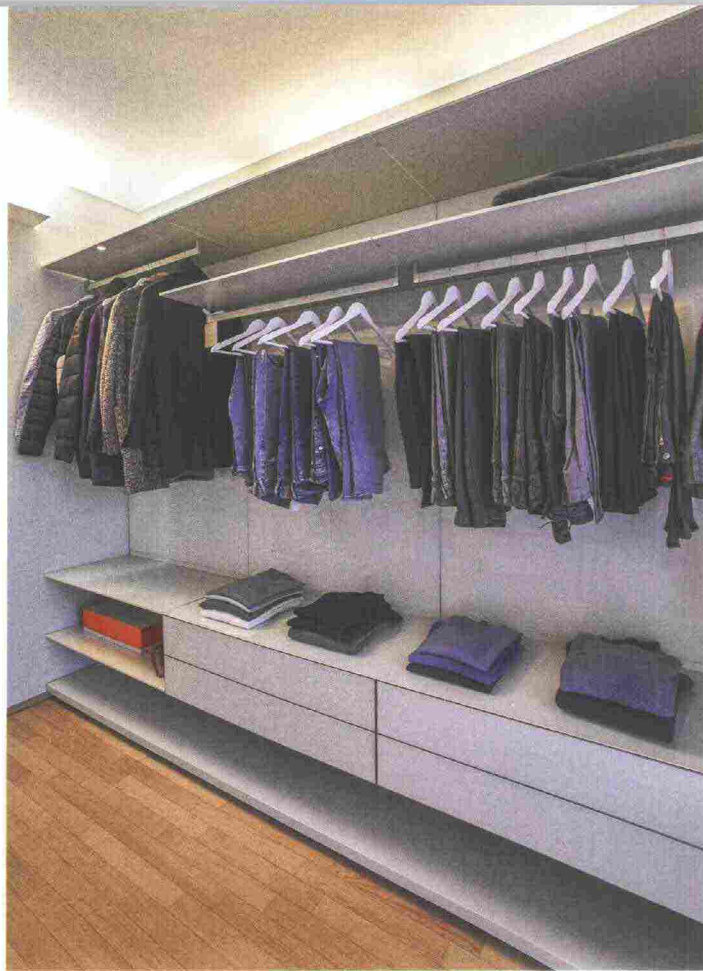

L'area padronale si articola tra la camera con **letto Alf DaFré** in tessuto grigio blu a doppio filo, la cabina armadio in vetro laccato lucido bianco di Rimadesio e il bagno privato, con arredo e rivestimento grigi. Di effetto scenografico la lampada Moon di Davide Groppi in carta giapponese, le lampade Neuro dei comodini e la carta da parati Wall&decò con decorazioni floreali (Prospektiv).