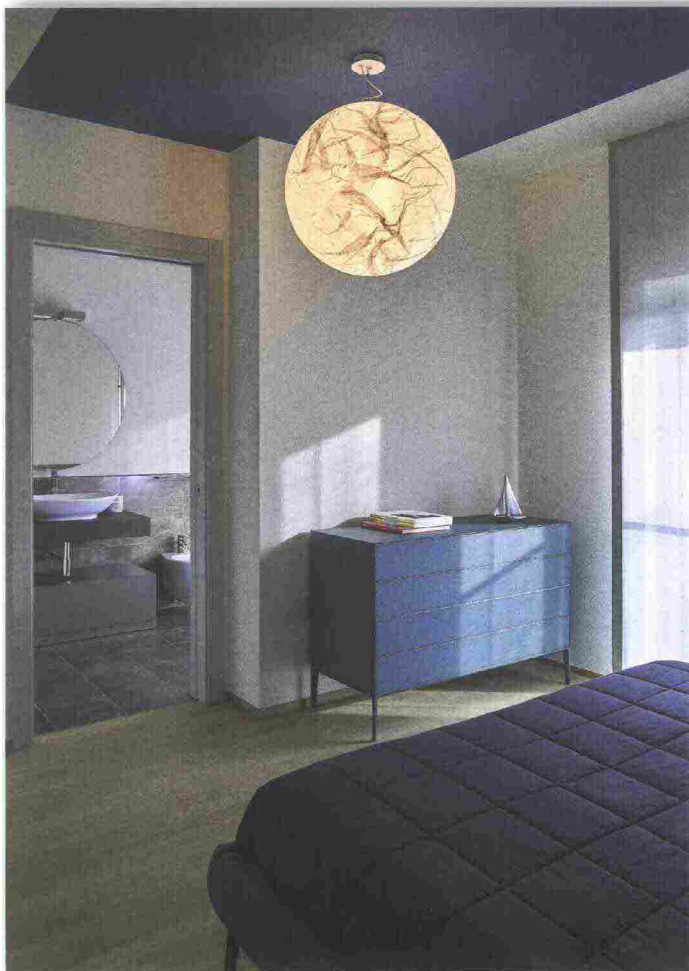

congeniale **E DI CARATTERE**

Studiati punti luce, oggetti di design e moderne scelte cromatiche valorizzano la calibrata armonia progettuale di una nuova dimora bresciana.

progettazione d'interni prospettiv testo anna zorzanello ph eros mauroner

L'area padronale si articola tra la camera con **letto Alf DaFré** in tessuto grigio blu a doppio filo, la cabina armadio in vetro laccato lucido bianco di Rimadesio e il bagno privato, con arredo e rivestimento grigi. Di effetto scenografico la lampada Moon di Davide Groppi in carta giapponese, le lampade Neuro dei comodini e la carta da parati Wall&decò con decorazioni floreali (Prospektiv).