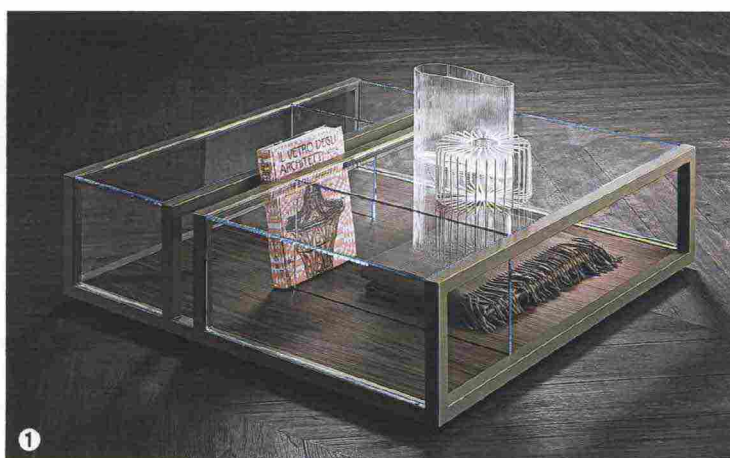

# PIÙ FUNZIONI IN UNO

*Cosa lo rende  
un pezzo speciale?  
Il piano estraibile,  
che nasconde  
un pratico vano  
contenitore.*

*Compatto, grazie alla linea curva e  
alle dimensioni ridotte, il contenitore  
cilindrico può essere o meno chiuso  
da un'anta. Per chi vuole osare, esiste  
anche in versione bicolore.*

*Ideale per riporre  
riviste, libri d'arte  
e piccoli oggetti  
che si vogliono  
lasciare a vista  
il tavolino  
quadrato con il top  
trasparente.*

*All'ingresso, in un  
disimpegno o ai lati del  
letto, il tavolino con  
**segreto** offre un piano  
scorrevole e un piccolo  
cassetto nascosto.*

❶ Dalla collezione **Continuum di Natevo** ([www.natevo.com](http://www.natevo.com)) il tavolo basso quadrato un po' contenitore, un po' espositore. La struttura è in acciaio in due finiture, i ripiani e i divisori verticali in cristallo trasparente extralight. Il piano inferiore è in rovere caffè o noce canaletto Rialto. Misura L 100 x P 100 x H 35 cm e costa 3.480 euro. ❷ Proposto in rovere naturale, termotrattato o laccato e con finitura in laccato opaco di 32 colori, **Rim di Alf DaFrè** ([www.alfdafre.it](http://www.alfdafre.it)) misura Ø 40 x H 52 cm e costa a partire da 500 euro con il vano a giorno e da 904 euro con anta. ❸ Materico, si usa sia indoor sia outdoor **Sari di Kave Home** ([kavehome.com](http://kavehome.com)), in cemento. Misura Ø 49 x H 45 cm, costa 113 euro. ❹ **Orazio di Fratelli Mirandola** ([www.fratellimirandola.it](http://www.fratellimirandola.it)) è in abete massello con una delicata finitura rosa e ha top in vetro trasparente. Misura L 68,5 x P 70 x H 29 cm e costa 402,60 euro. ❺ Realizzato in legno esotico di Ayous laccato grigio, **Couliiss di Ligne Roset** ([www.ligne-roset.it](http://www.ligne-roset.it)) ha il piano in noce massello americano tinto naturale e la base in acciaio laccato nero. Misura L 45 x P 30 x H 70 cm e costa 473 euro.