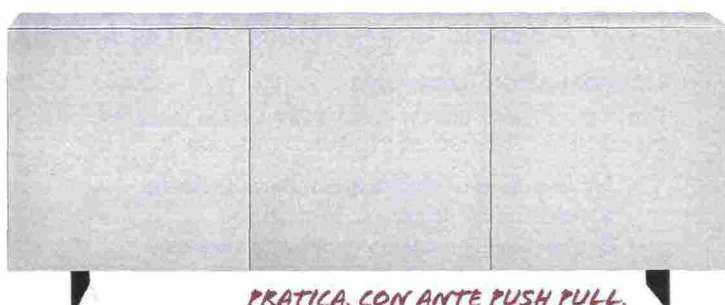

## COLORI CHIARI

PER "ILLUMINARE" IL SOGGIORNO CON I MOBILI IN NOCE

In una stanza di dimensioni medio-piccole, in questo caso il living è di circa 22 mq, il fattore luce è importante per dare respiro all'ambiente. Per completare un arredamento che vede come protagonisti mobili in noce, il consiglio è di puntare su finiture chiare sia per gli arredi di contorno sia per le pareti, in particolare se si scelgono pavimenti decorati.

**2**  
PRATICA, CON ANTE PUSH PULL, LA MADIA PUÒ ESSERE PERSONALIZZATA DENTRO E FUORI, SCEGLIENDO IN UN'AMPIA PALETTE DI COLORI RAL

**3**  
**1.** Al camino **Vienna di Piazzetta** ([www.piazzetta.it](http://www.piazzetta.it)) è possibile abbinare diversi modelli di focolare a legna e a pellet, anche in versione Thermo per la produzione di acqua calda; il rivestimento in maiolica lavorata a mano costa 885 euro più Iva; il focolare Thermo MP973 misura L 115,5 x P 53 x H 96 cm e costa 5.220 euro più Iva. **2.** La madia **Essenzia di Riflessi** ([www.riflessi.it](http://www.riflessi.it)) in finitura laccato opaco ha le ante con taglio a 45°; misura L 198 x P 52 x H 66 cm e costa a partire da 2.416 euro. **3.** A tre posti, il divano **Cheto di Febal Casa** ([www.febalcasa.com/it](http://www.febalcasa.com/it)) ha il poggiatesta regolabile e misura L 224 x P 110 x H 67 cm. Prezzo su richiesta. **4.** Il tavolino **Kobe di Alf DaFrè** ([www.alfdafre.it](http://www.alfdafre.it)) ha la base in metallo verniciato e il piano in legno; nella misura L 90 x P 90 x H 33 cm costa 544 euro. **5.** Con struttura in multistrato di faggio curvato e imbottitura in poliuretano espanso, **Poäng di Ikea** ([www.ikea.it](http://www.ikea.it)) ha il rivestimento in tessuto Isunda, asportabile; misura L 68 x P 82 x H 100-42 cm e costa 99 euro.

LA STRUTTURA CURVATA E MOLLEGGIATA DI QUESTA POLTRONA ASSECONDA LA POSIZIONE DEL CORPO