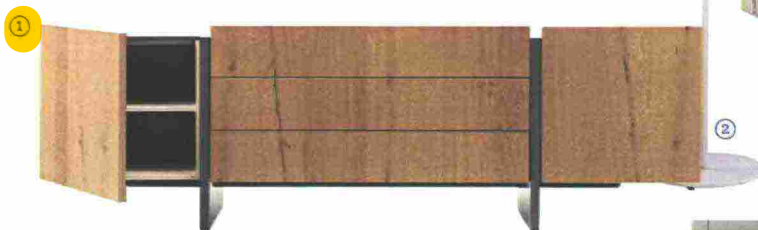

I MATERIALI

In presenza di un colore forte, un rivestimento dai delicati pattern effetto 3D alleggerisce l'insieme.

PORTA a battente filo muro della linea Syntesis® [Eclisse, da cm 60x270h].

IDROPITTURA lavabile [Leroy Merlin €16/lt].

Il modo migliore per accostare stili diversi? Scegli un colore-guida che faccia da sfondo e arredi dalla forma semplice, quasi grafica

eclettico

[GLI INGREDIENTI BASE]

[SHOPPING LIST]

- ① Personalizzabile nelle finiture la **MADIA** Recta [Alf DaFrè, cm 246,8x55x78,2h € 2.618].
- ② Con cappello plissé la **LAMPADA** da terra Audrey [Ligne Roset, ø cm 60x188h € 1.318].

Il diffusore in spray **Zaffre** emana un aroma fiorito-acquatico grazie alle note di bergamotto, ribes nero, ciclamino e violetta [Miller Harris, 200 ml € 55]. [EG]

Giochi ottici per lo **SPECCHIO** Circle [Riflessi, ø cm 92 e 120 da € 585,60].

In teak la **SEDIA** Nutshell [Maisons du Monde, cm 66x98x107h € 279,30].

Grafico il **VASO** Funfair [Normann Copenhagen, ø cm 16x28h € 73,75].

Velluto a 3 colori e finiture sartoriali per il **POUF** imbottito Léo [Maison Sarah Lavoine ø cm 42x43,5h € 540].