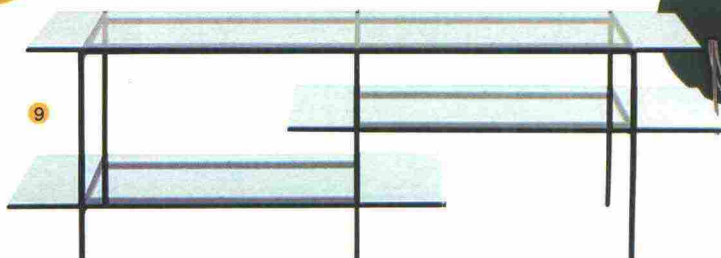

[TV DA GALLERIA]
Vietato nascondere la televisione. Da spenta, The Frame di Samsung - firmata da Yves Behar - sembra un quadro. Da 55" e 65", con scelta tra oltre 100 diverse immagini!
» www.samsung.com

Perché non iniziare dalle pareti per arredare il soggiorno?