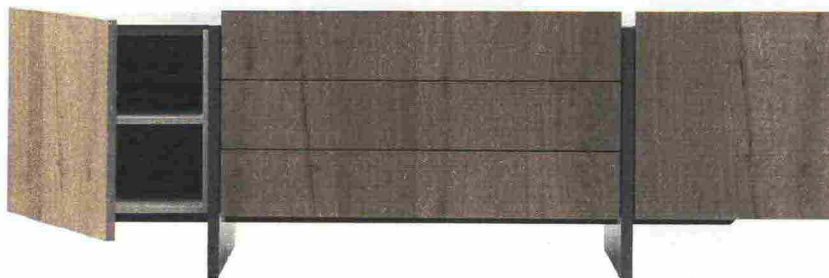

Sono in grès color turchese i **piatti** della serie Terre de Rêves [Serax €19 il piano, €32 il fondo].

Disegno acquerellato per il **piatto** in porcellana Jardins Extraordinaires [Gien €140/4 pezzi].

TONI POLVEROSI E TEXTURE MATERICHE per la tavola easy-chic con piatti, ciotole e bicchieri in grès più vassoio in legno [Serax], posate satinata da [Controbuffet], piatto verde decorato e tucano in ceramica da [Funky Table], runner e tovaglioli [Society], piante [Viridea].

Il **poster** Birdy Nam Nam viene venduto inserito in una cornice in rame [Vanilla Fly, cm 25x20 €23,90].

Metallo e rattan naturale per la **poltrona** con cuscino bianco [Novità Home, cm 66x60x80h € 374].

Stile Jungle ai tuoi piedi con le **sneaker** Decay Palms Authentic, con stampa di foglie di palma [Vans € 75].

Due ante e tre cassettoni per la **credenza** Recta in rovere antico [Alf DaFrè, cm 246,8x55x78,2h € 2.543].