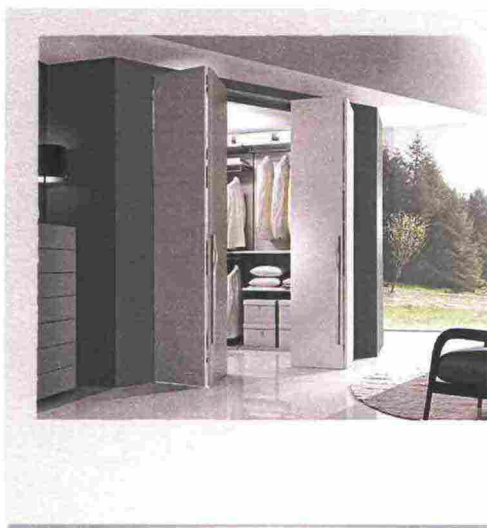

COPIA LO STILE
PARETI SMART

Dagli *armadi* intelligenti si esige efficienza e versatilità!

Per chi non vuole rinunciare alla **cabina armadio** anche in spazi contenuti, ecco un sistema versatile chiuso con ante a soffietto [Giessegi, prezzo su progetto].

Ideale anche per corridoi e ingressi il **sistema di armadi** Poker, qui in versione ad ante scorrevoli in rovere laccato [Alif DaFrè, cm 440x50x255h, prezzo su richiesta].

1 Decora e profuma armadi e cassetti all'aroma di lavanda la **carta** in stile vintage [Wally 1925 €21 la scatola con 6 fogli].

2 In ottone brillante per un guardaroba glamour le **grucce** gioiello Twisted [Hay €16 il set da 5].

3 Un'opera di ebanisteria la **scatola** artigianale in ciliegio [Etsy €32].

4 In suede le raffinate **scatole** con coperchio [House Doctor, da cm 15x9x7h €25 il set da 2].