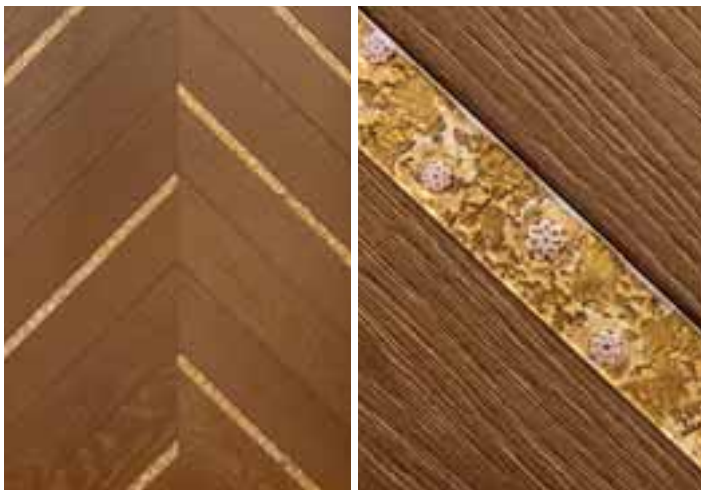

Murrine Noblesse Garbelotto

La geometria di posa noblesse, la spina ungherese di Garbelotto, si arricchisce di una variante impreziosita da un inserto Murrine per tutta la lunghezza della tavola, realizzato con vetro Murano Certificato 100%. Disponibile in diverse specie legnose Murrine Noblesse è composto da tavole di prefinito con dimensioni: lunghezza da 500 a 1.000 mm, larghezza 70/90/120 mm, spessore 10/14 mm, tagliati ai lati con un angolo che può variare dai 30 ai 60 gradi.

The laying geometry of Noblesse, Garbelotto's chevron Hungarian herringbone parquet, now includes a variant with a Murrine insert of 100% certified Murano glass along the entire length of the board. Available in various types of wood, Murrine Noblesse is composed of prefinished boards measuring 500 to 1,000 mm long, 70/90/120 mm wide and 10/14 mm thick, cut at an angle of 30 to 60 degrees at the sides.

www.garbelotto.it

G-Like Garofoli

Con le sue linee rigorose e il minimo spessore, le porte della collezione G-Like sono la soluzione ideale per diversi contesti progettuali, per chi ama ambienti luminosi e linee asciutte. La collezione, disponibile in sette tipologie di apertura, propone anche modelli in vetro con un sottilissimo profilo di alluminio che possono essere installati con un effetto raso muro o con un telaio in alluminio dal profilo semplice e minimale con lo scopo di rendere la luce l'unica protagonista dell'ambiente.