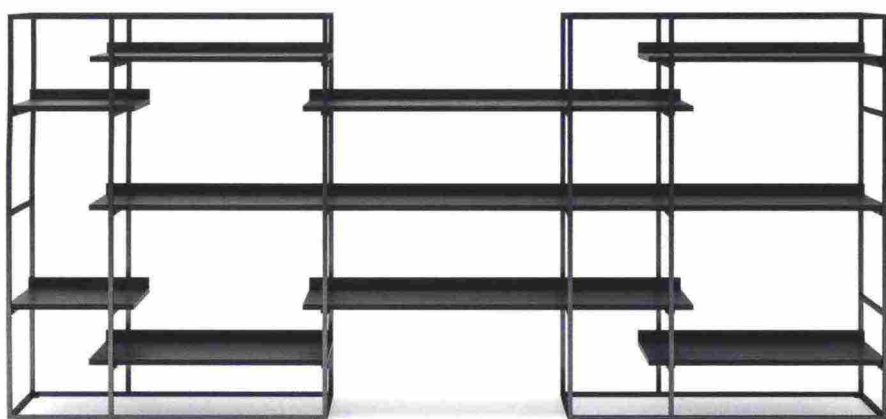

## DISCOVERIES. ITALIAN HIGHLIGHTS 2017

**FORME.**  
Finesse  
di Karim  
Rashid. Riva  
1920 per  
Automobili  
Lamborghini.

**BIFACCIALE.**  
In equilibrio senza  
viti, Giostra,  
Damiano Latini.

**METALLO E LEGNO.**  
Up è di Haften Studio  
per Alf DaFrè.